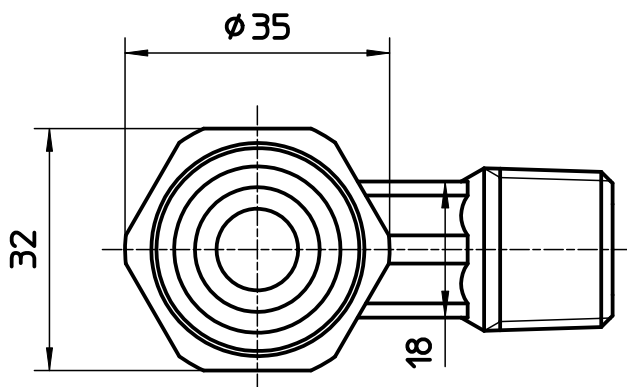

図番

備考

品名	ポリパイジョイント エルボ2種オス	尺度	承認	検図	製図	設計	第三角法
品番	T62-2-13	1:1	03・10・	03・10・	03・10・	03・10・	SANEI 株式会社