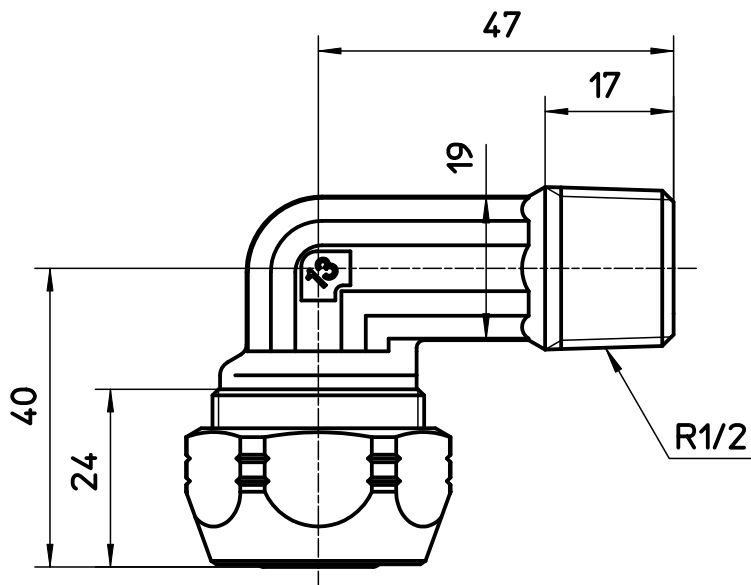

図番

備考

品名	ポリパイジョイント エルボ2種オス	尺度	承認	検図	製図	設計	第三角法
品番	T62-2-13	1:1	03・10・	03・10・	03・10・	03・10・	SANEI 株式会社