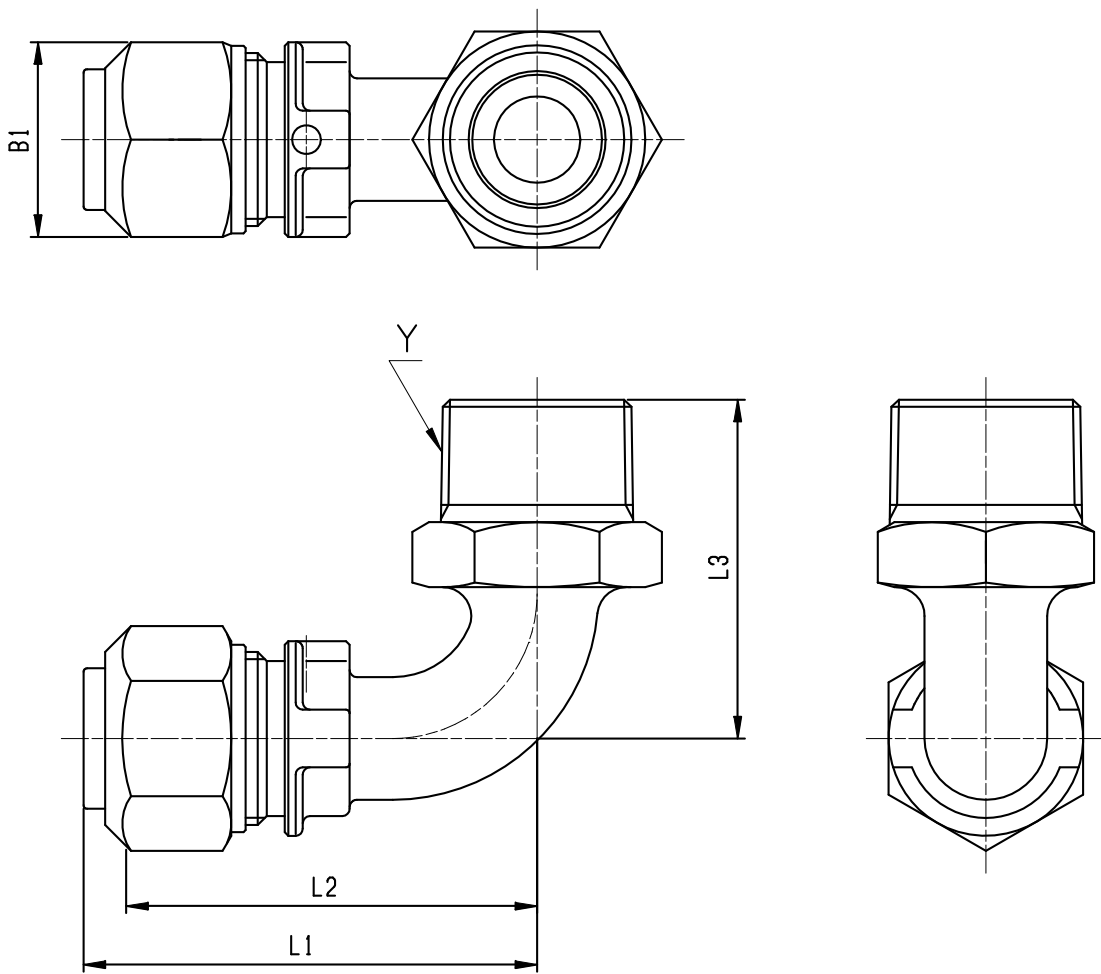

図番

品番	L1	L2	L3	Y	B1
T620N-3-20X10A-S	60	53	45	R3/4	24
T620N-3-20X13A-S	63	57	47	R3/4	27
T620N-3-20X16A-S	65	59	50	R3/4	35
T620N-3-20X20A-S	74	68	57	R3/4	41

備考							
品名	オスエルボ	尺度	承認	検図	製図	設計	第三角法
品番	T620N-3-(サイズ)-S	1 : 1	21・9・22	21・9・22	21・9・22	13・10・15	SANEI 株式会社