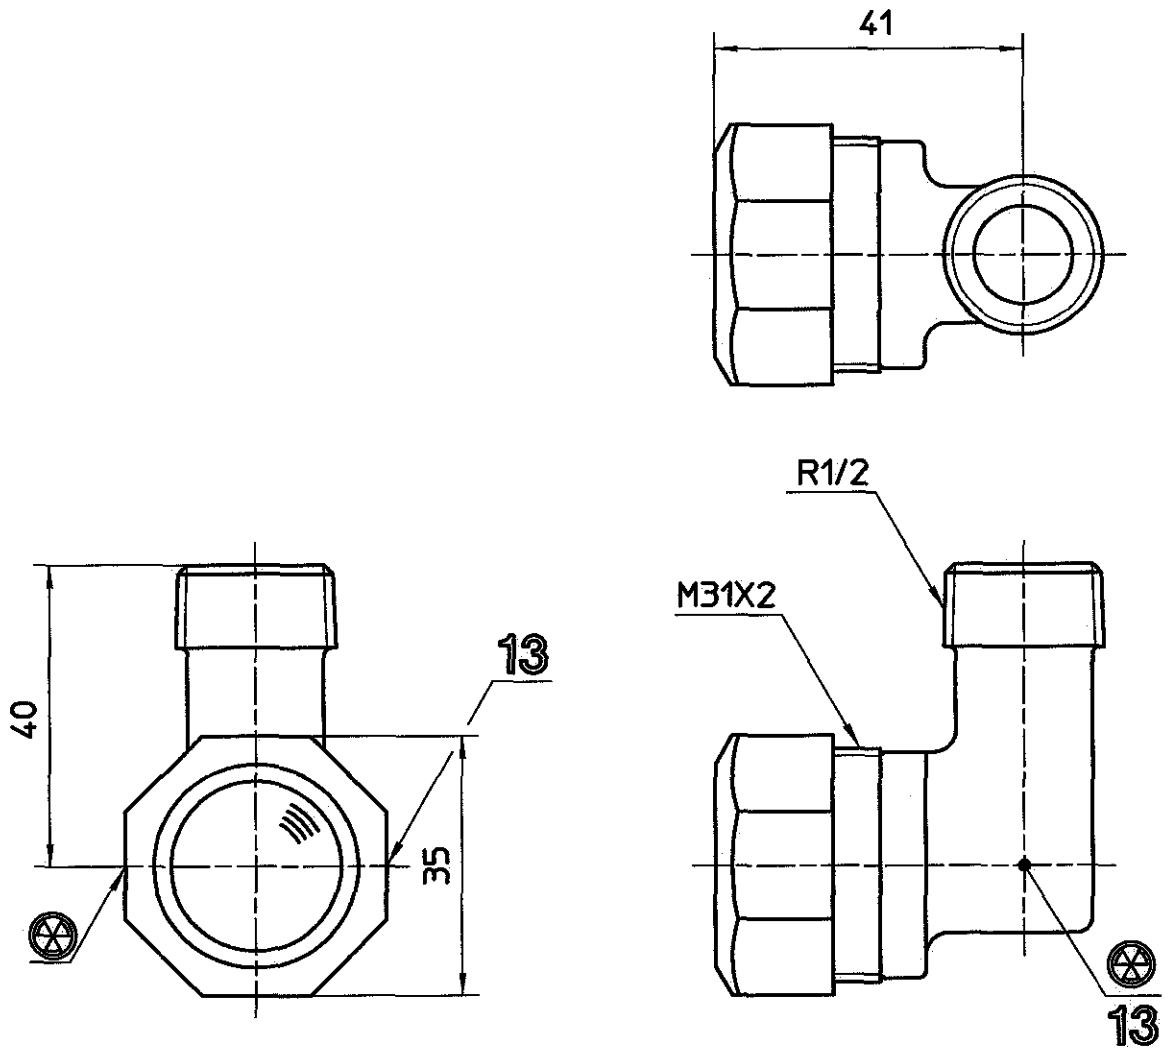

図番

備考

品名

ポリパイジョイント
エルボ2種オス

品番

T62A-2
-13

尺度

1/1