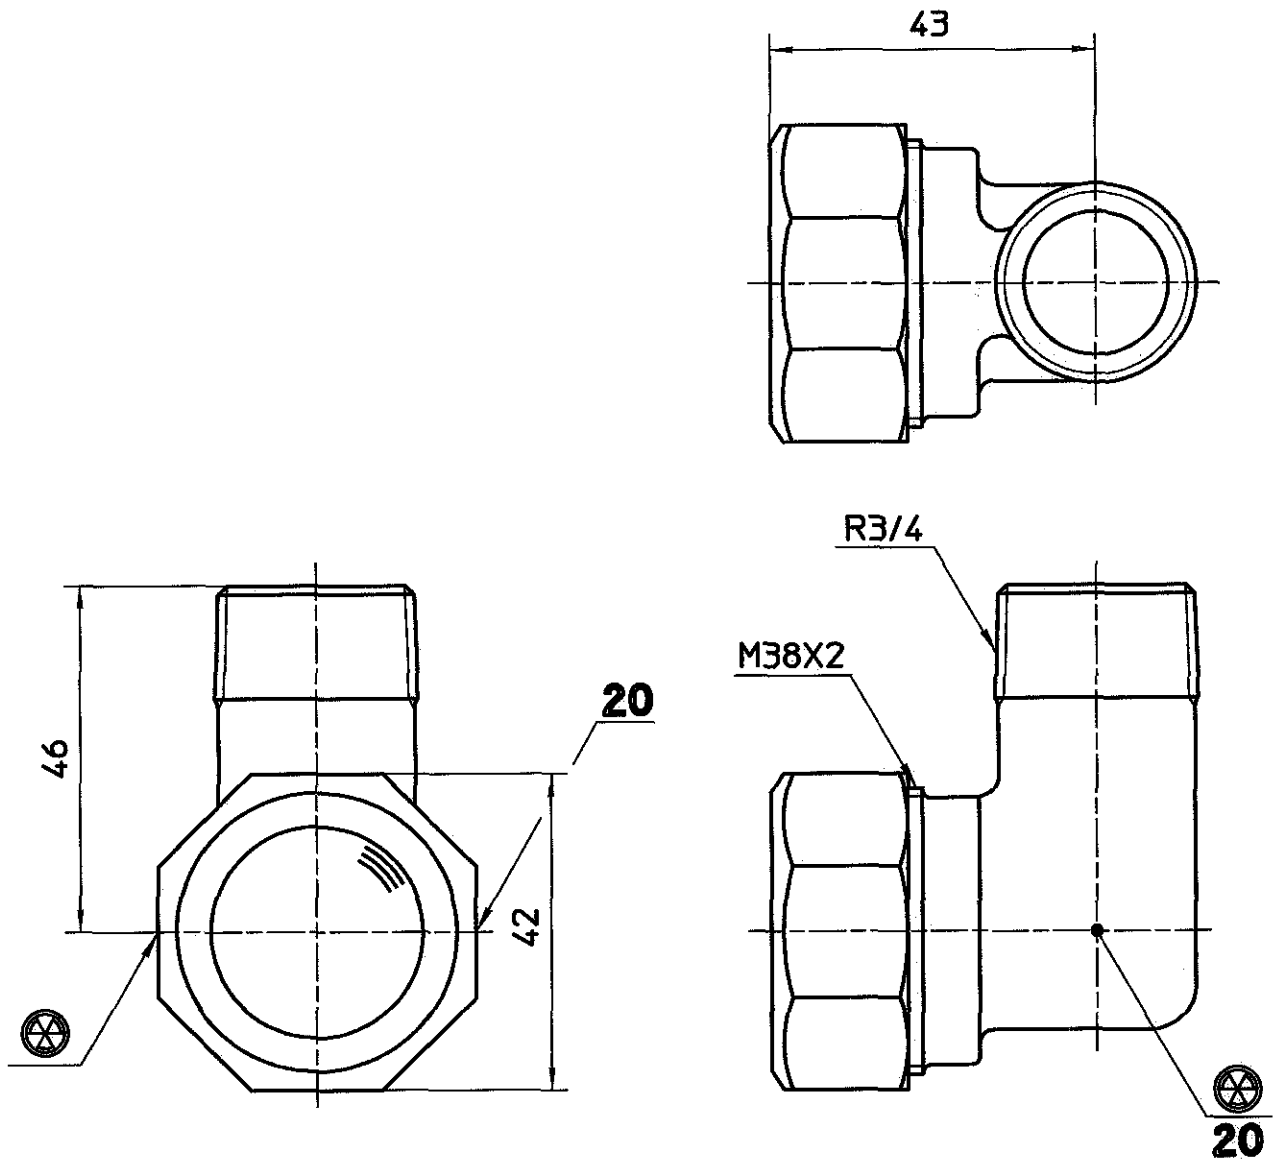

図番

備考

品名	ポリパイジョイント エルボ2種オス	品番	T62A-2 -20	尺度	1 / 1	承認	石本 03.10	検図	石根 03.10	製図	松川 03.10	設計	中島 03.10	 株式会社 三栄水栓製作所
----	----------------------	----	---------------	----	----------	----	-------------	----	-------------	----	-------------	----	-------------	---