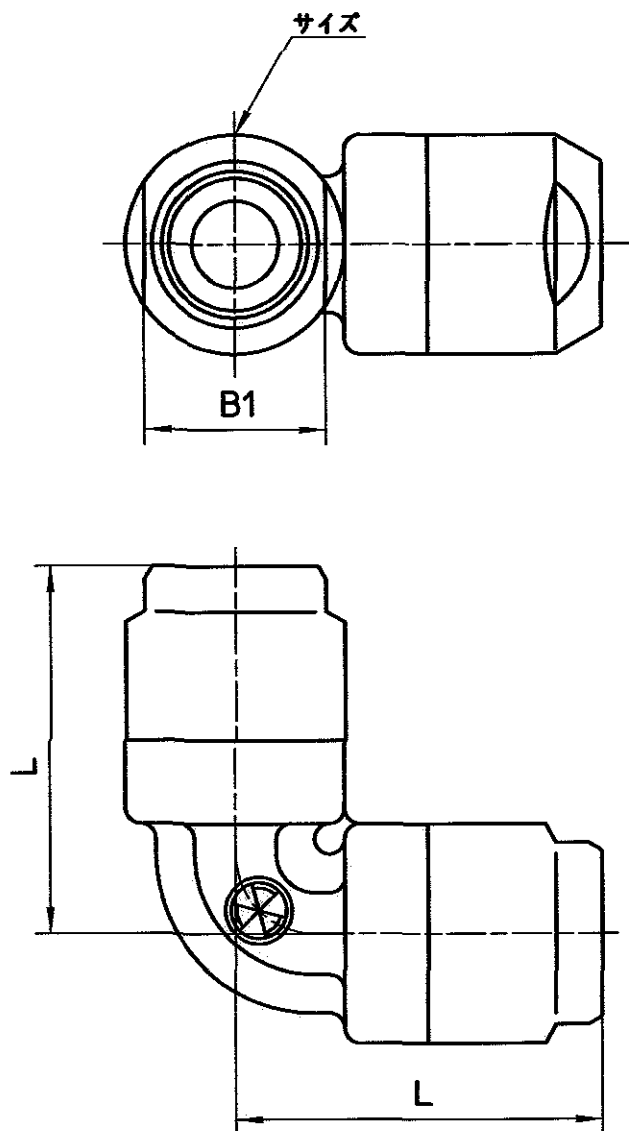

図番

呼び	L	B1
13A	49	24
16A	55	30

呼び径	適用管種
13A	架橋ポリエチレン管 JIS K 6769 PN15 M種 単層 水道用架橋ポリエチレン管 JIS K 6787 M種 単層 水道用ポリブテン管 JIS K 6792 ポリブテン管 JIS K 6778
16A	架橋ポリエチレン管 JIS K 6769 PN15 M種 単層

備考
品名

エルボ

品番

T630T-3
-(呼び)

尺度

1 / 1

承認

中島

検図

桑村

製図

松川