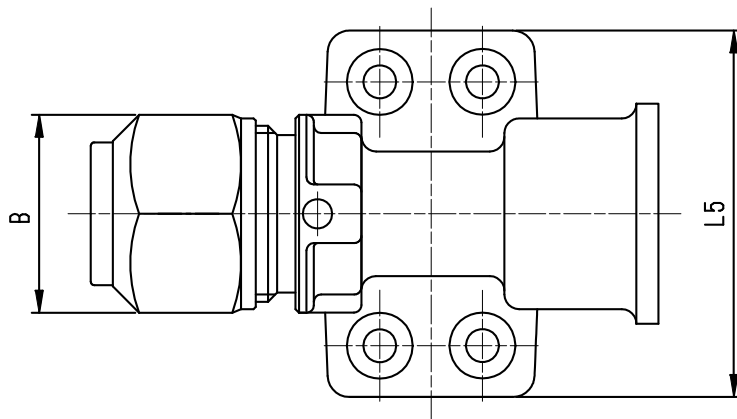

図番

品番	L1	L2	L3	L4	L5	B
T6310N-3-13X13A-S	77	71,5	30	21	50	27
T6310N-3-13X16A-S	79	73	30	23	58	35

備考

品名	座付ソケット	尺度	承認	検図	製図	設計	第三角法
品番	T6310N-3-(サイズ)-S	1:1	21・9・29	21・9・29	21・9・29	13・12・5	SANEI 株式会社