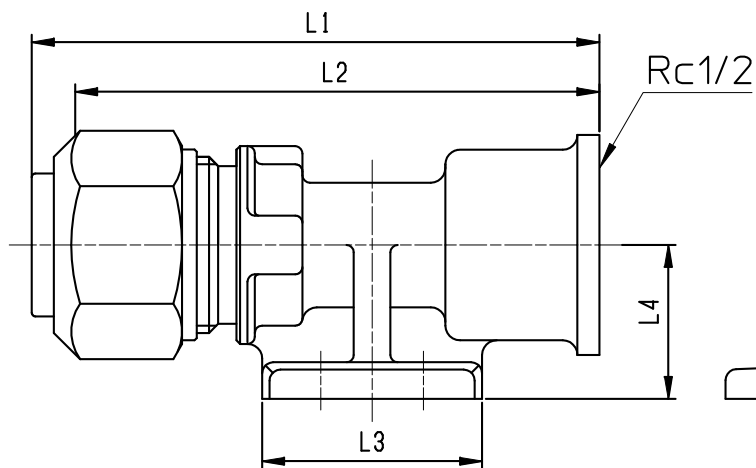

図番

品番	L1	L2	L3	L4	L5	B
T6310N-3-13X13A-S	77	71,5	30	21	50	27
T6310N-3-13X16A-S	79	73	30	23	58	35

備考

品名	座付ソケット	尺度	承認	検図	製図	設計	第三角法
品番	T6310N-3-(サイズ)-S	1:1	21・9・29	21・9・29	21・9・29	13・12・5	SANEI 株式会社