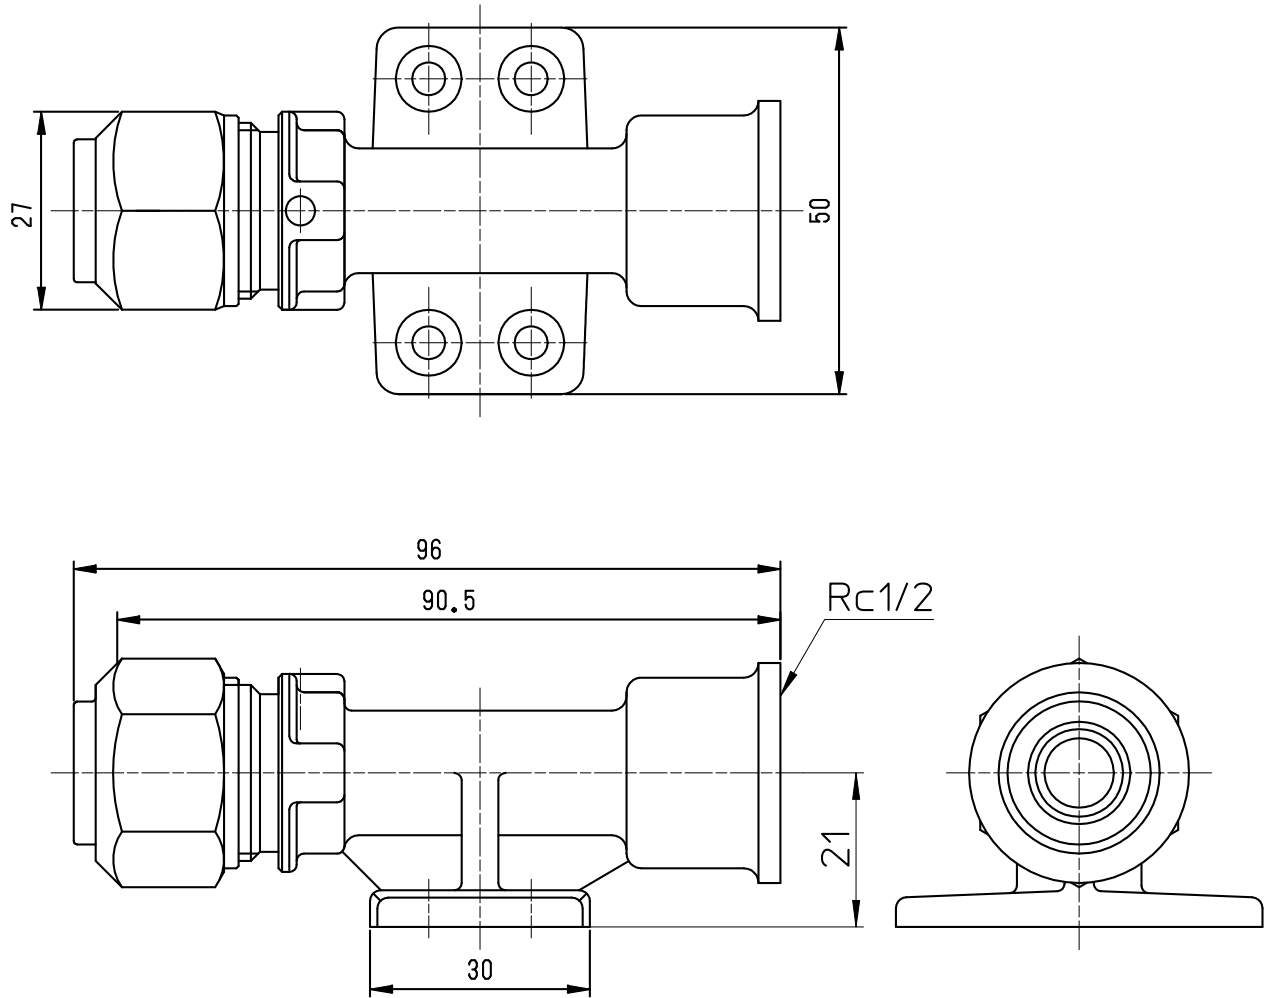

図番

備考

品名	座付ソケットL	尺度	承認	検図	製図	設計	第三角法 
品番	T6310N-3-L -13X13A-S	1 : 1	21・9・29	21・9・29	21・9・29	13・12・5	SANEI 株式会社