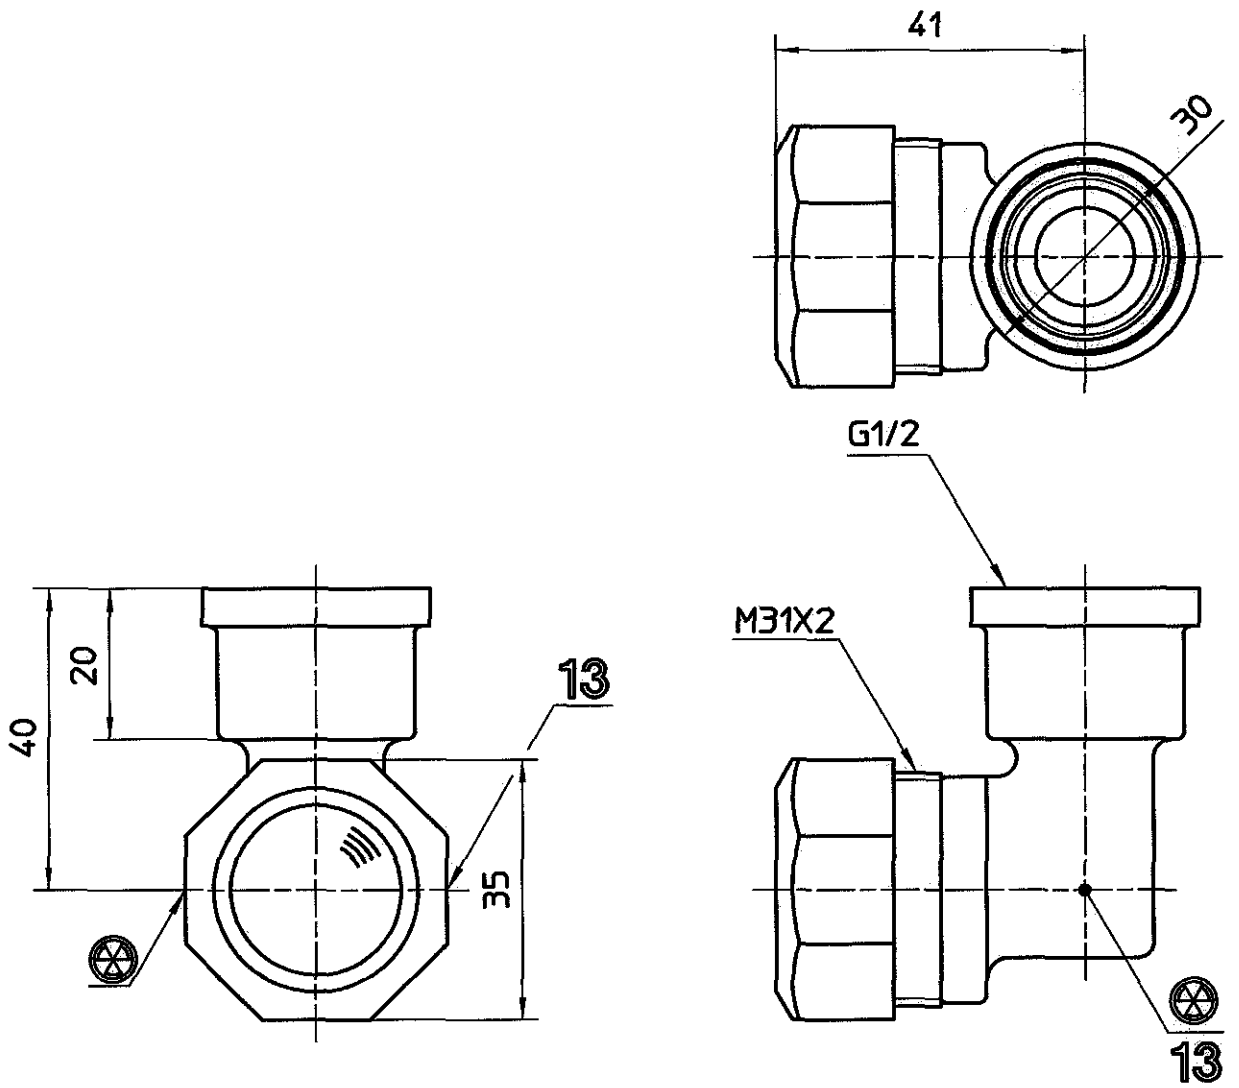

図番

備考

品名	ポリバイジョイント エルボ2種メス	品番	T63A-2 -13	尺度	1 / 1	承認	尾 木 和 隆 03.10	検 査 図	松 川 隆 根 03.10	製 造 図	松 川 03.10	設 計	中 島 03.10	 株式会社 三栄水栓製作所
----	----------------------	----	---------------	----	-------------	----	---------------------------	-------------	---------------------------	-------------	-----------------	--------	-----------------	---