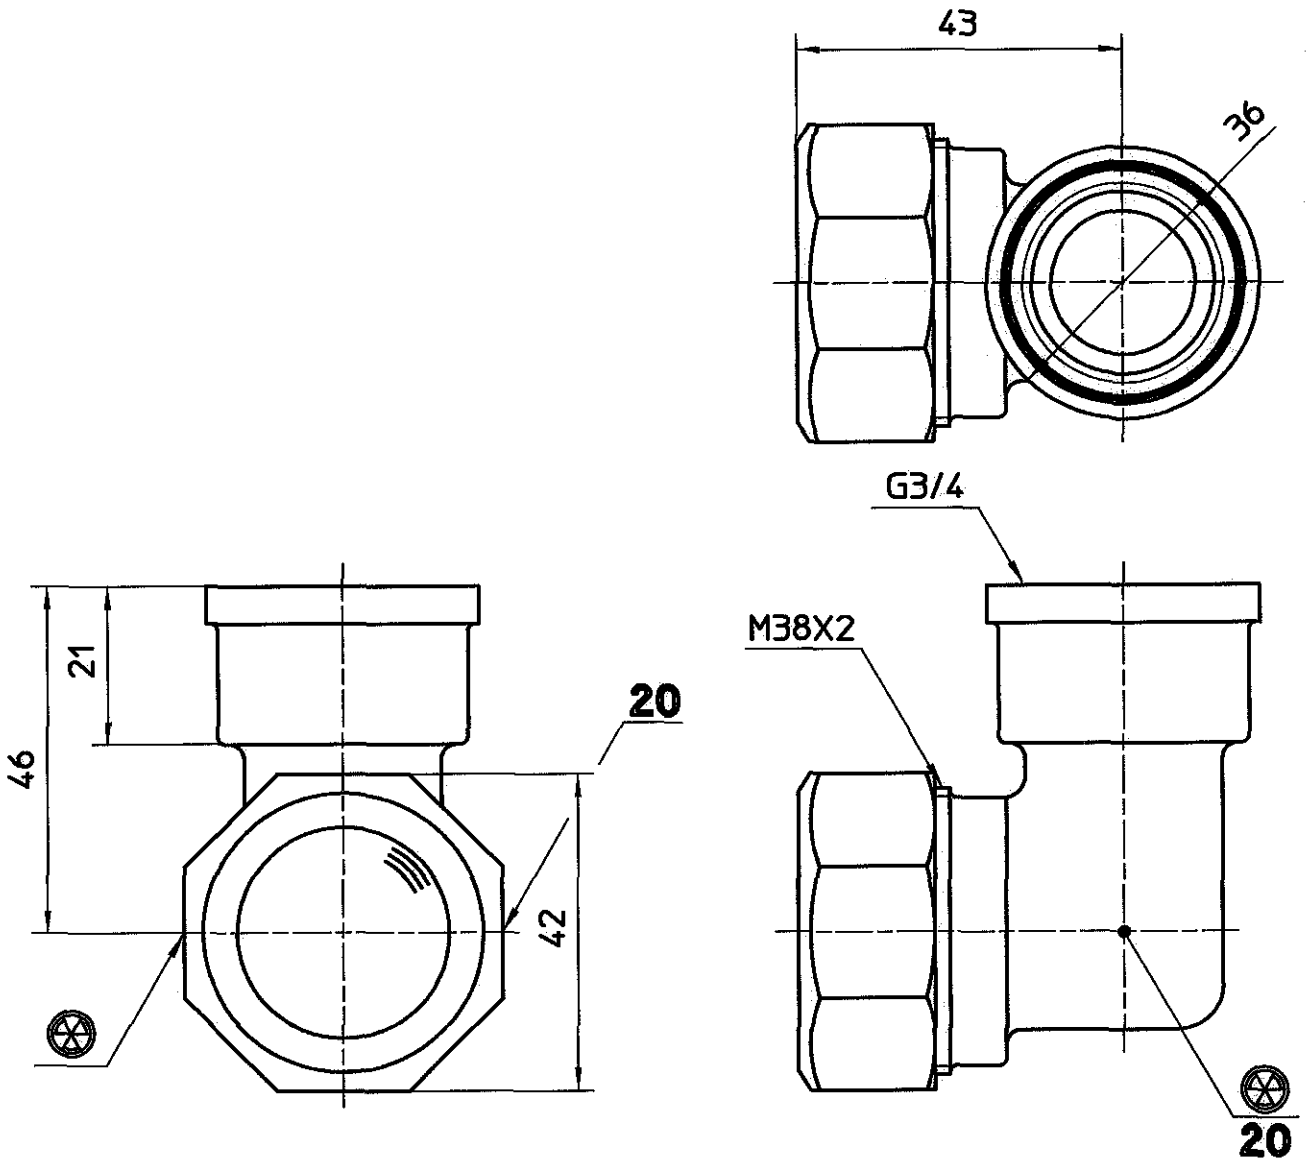

図番

備考

品名	ポリパイジョイント エルボ2種メス	品番	T63A-2 -20	尺度	1 / 1	承認	本 本 03.10	検 図	阪 根 03.10	製 図	松 川 03.10	設 計	中 島 03.10	 株式会社 三栄水栓製作所
----	----------------------	----	---------------	----	-------------	----	-----------------	--------	-----------------	--------	-----------------	--------	-----------------	------------------