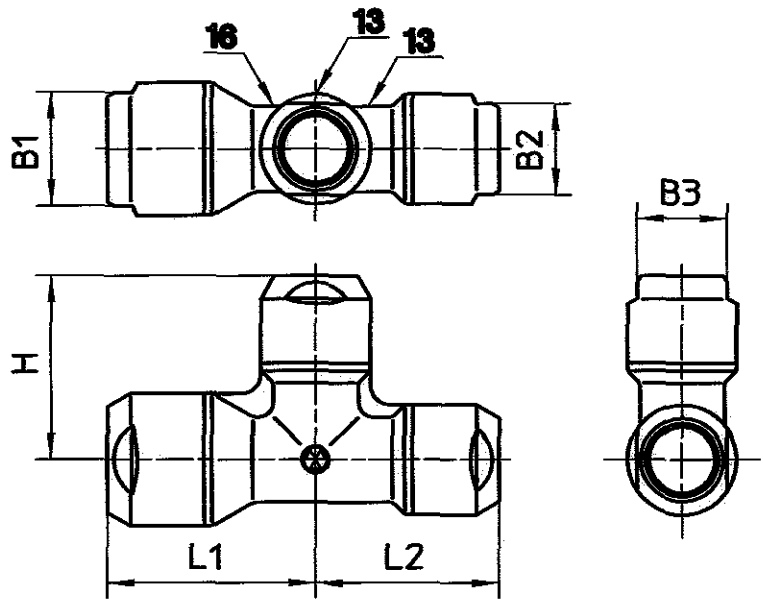

図番

T660T-3-13A
 T660T-3-16A
 T660T-3-16AX16AX13A

T660T-3-16AX13AX13A

呼び	L1	L2	H	B1	B2	B3
13A	48,5	48,5	48,5	24	24	24
16A	55	55	55	30	30	30
16AX13AX13A	55	49	49	30	24	24
16AX16AX13A	53	53	51	30	30	30

呼び径	適用管種
13A	架橋ポリエチレン管 JIS K 6769 PN15 M種 単層 水道用架橋ポリエチレン管 JIS K 6787 M種 単層 水道用ポリブテン管 JIS K 6792 ポリブテン管 JIS K 6778
16A	架橋ポリエチレン管 JIS K 6769 PN15 M種 単層

備考

品名

チーズ

品番

T660T-3
 -(呼び)

尺度

1/1

承認