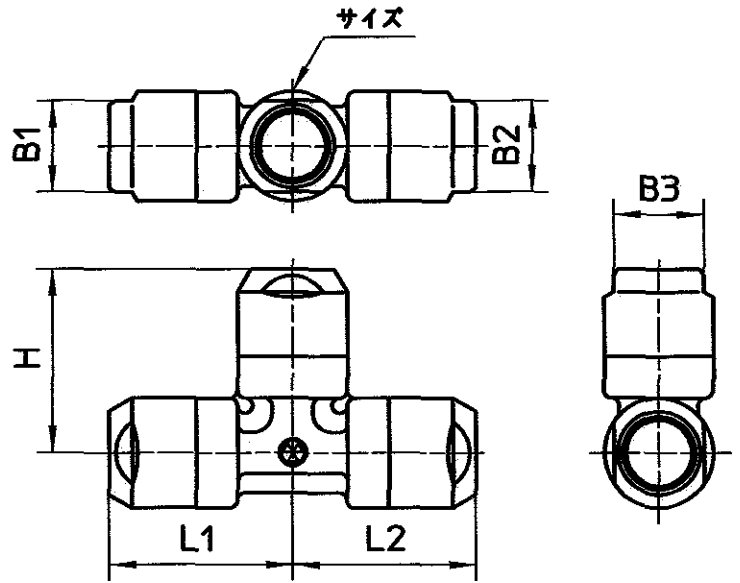

図番

T660T-3-13A
 T660T-3-16A
 T660T-3-16AX16AX13A

T660T-3-16AX13AX13A

呼び	L1	L2	H	B1	B2	B3
13A	48,5	48,5	48,5	24	24	24
16A	55	55	55	30	30	30
16AX13AX13A	55	49	49	30	24	24
16AX16AX13A	53	53	51	30	30	30

呼び径	適用管種
13A	架橋ポリエチレン管 JIS K 6769 PN15 M種 単層 水道用架橋ポリエチレン管 JIS K 6787 M種 単層 水道用ポリブテン管 JIS K 6792 ポリブテン管 JIS K 6778
16A	架橋ポリエチレン管 JIS K 6769 PN15 M種 単層

備考

品名

チーズ

品番

T660T-3
 -(呼び)

尺度

1/1

承認