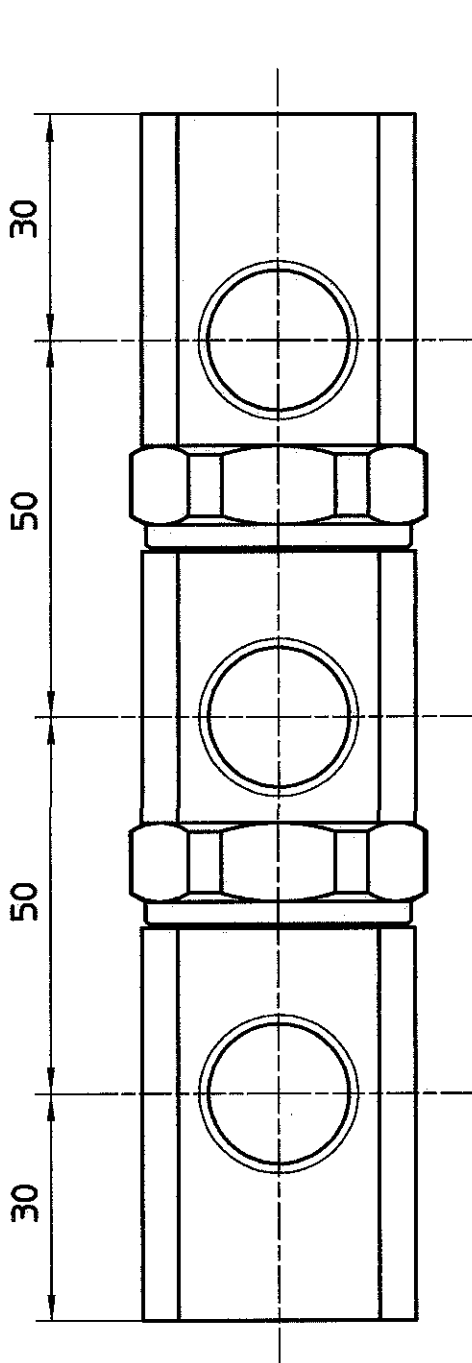

図番

備考
品名

回転ヘッダー

品番 T672-3
-20

尺度 1/1

承認

検図

製図