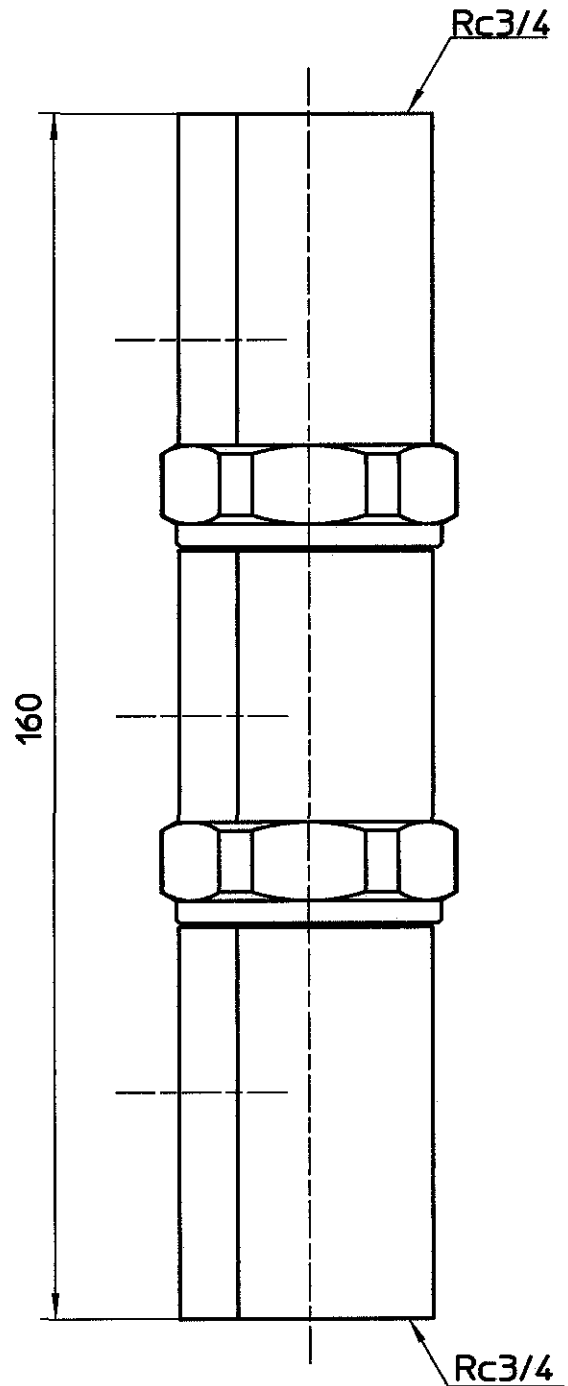

図番

備考
品名

回転ヘッダー

品番 T672-3
-20

尺度 1/1

承認

検図

製図