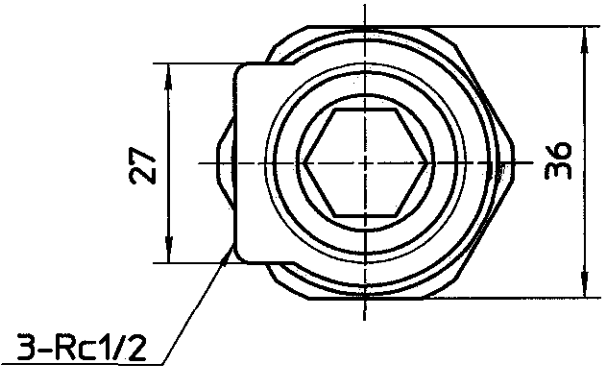

図番

備考
品名

回転ヘッダー

品番 T672-3
-20

尺度 1/1

承認

検図

製図