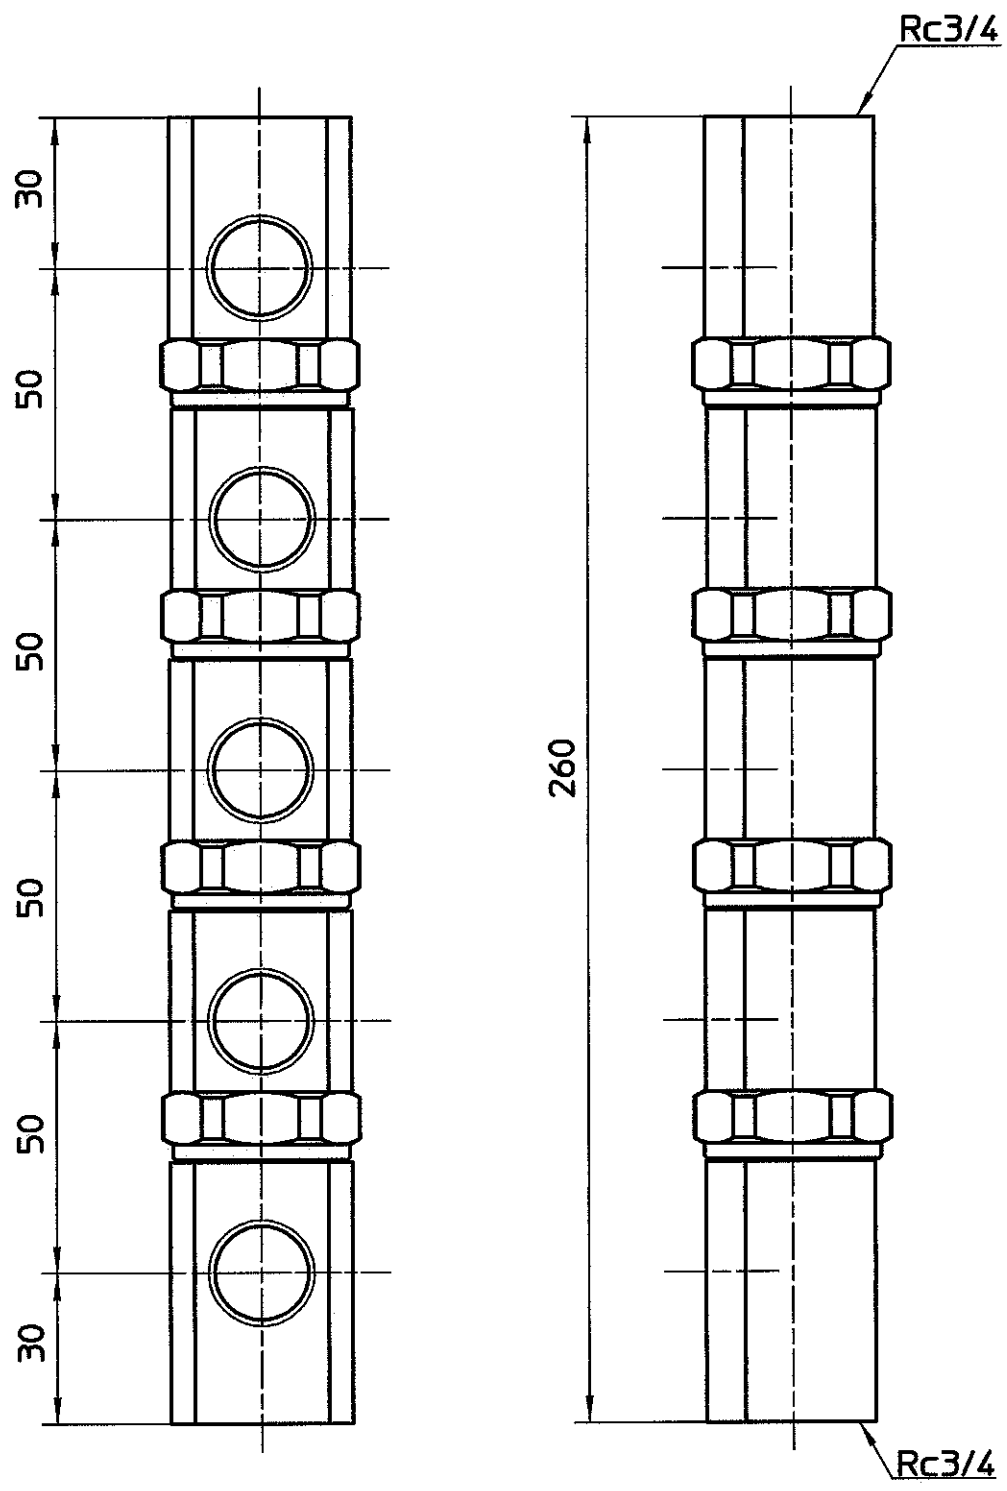

図番

備考
品名

回転ヘッダー

品番 T672-5
-20

尺度 1/1.5

承認

検図

製図