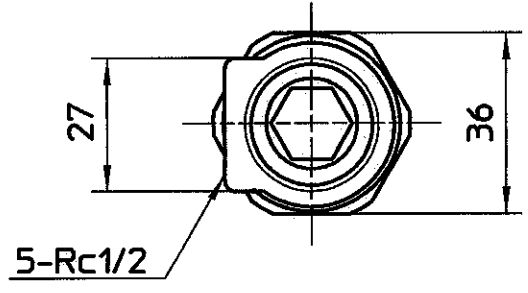

図番

備考
品名

回転ヘッダー

品番 T672-5
-20

尺度 1/1.5

承認

検図

製図