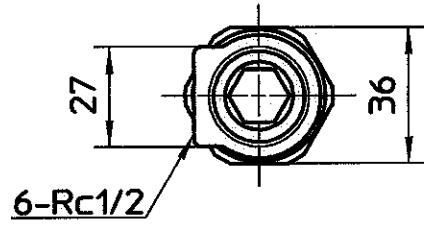

図番

備考
品名

回転ヘッダー

品番

T672-6
-20

尺度

1/2

承認