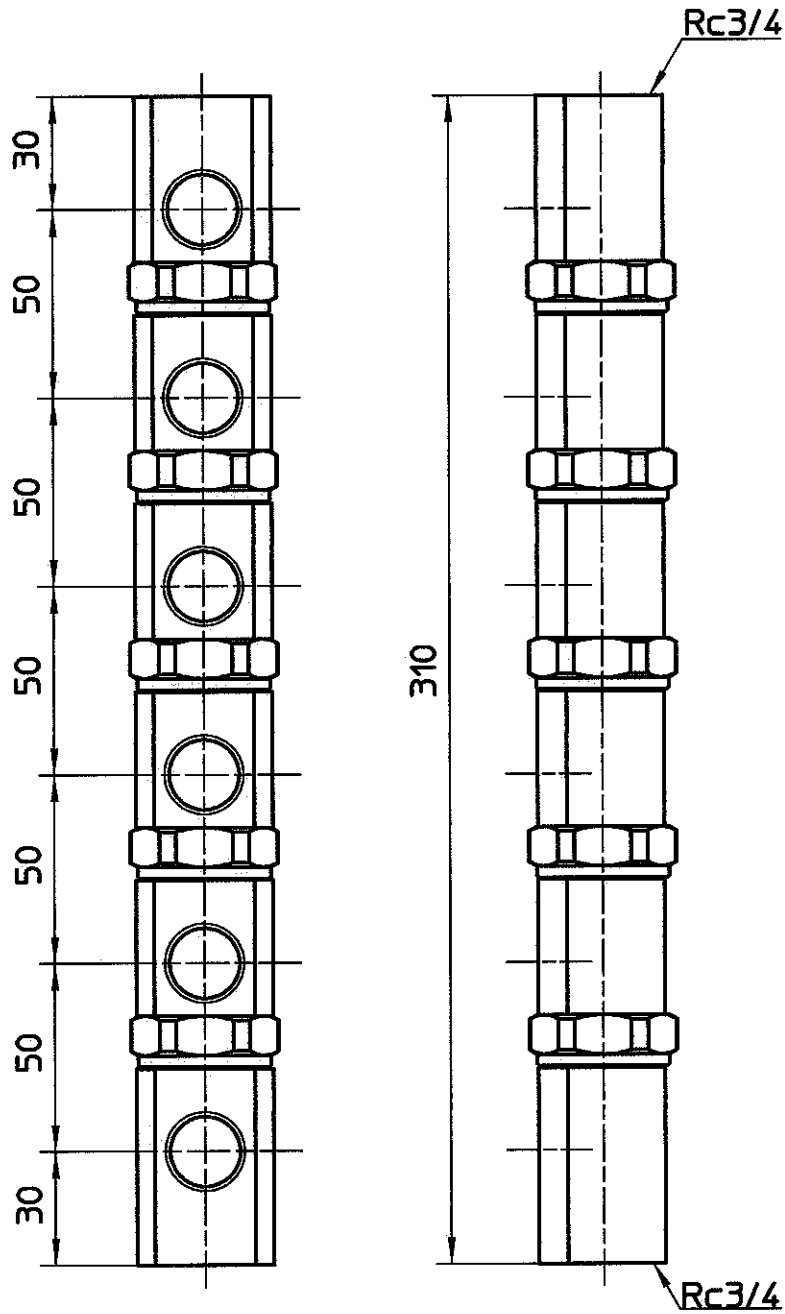

図番

備考
品名

回転ヘッダー

品番

T672-6
-20

尺度

1/2

承認