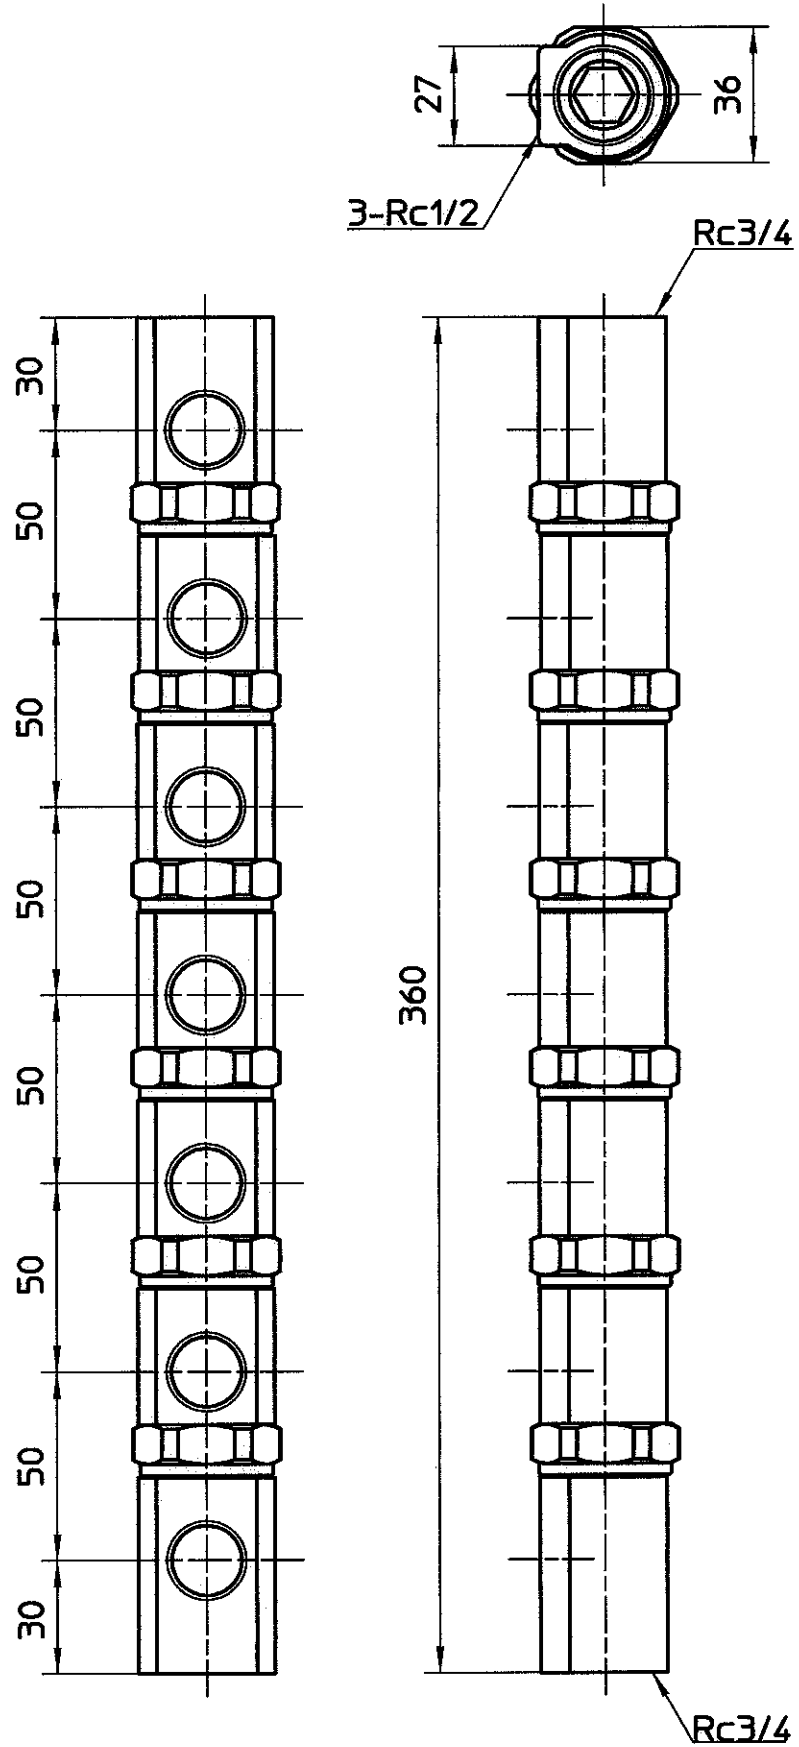

図番

備考

品名

回転ヘッダー

品番

T672-7
-20

尺度

1/2