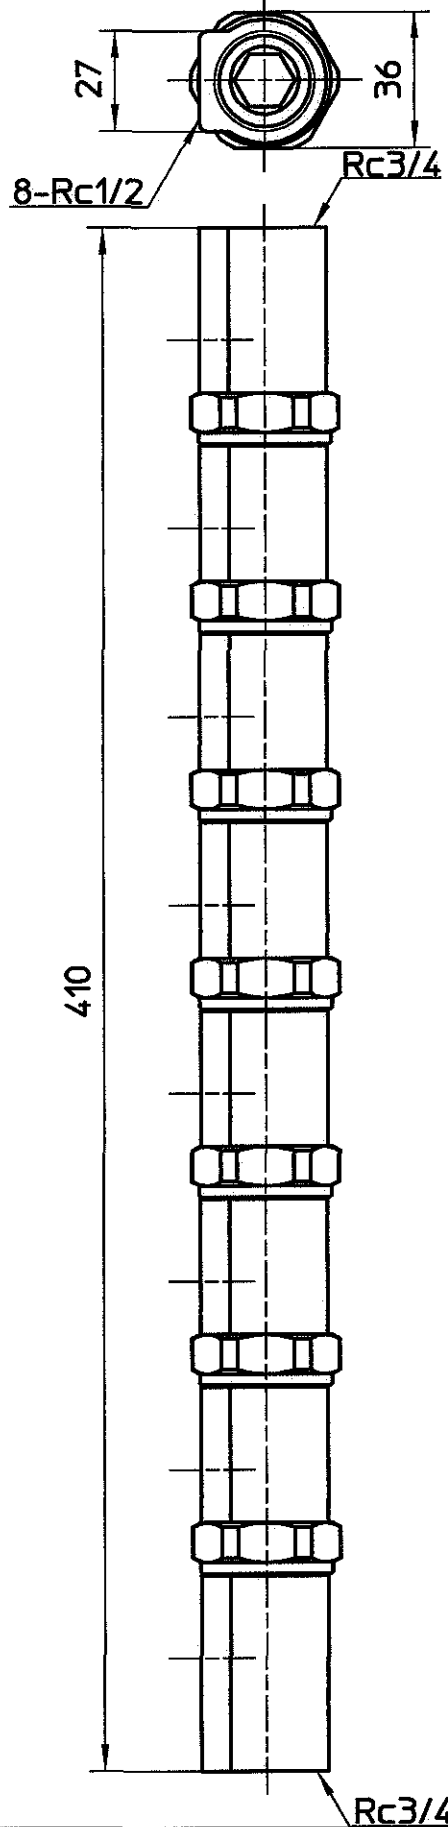

図番

備考  
品名

回転ヘッダー

品番

T672-8  
-20

尺度

1/2

承認