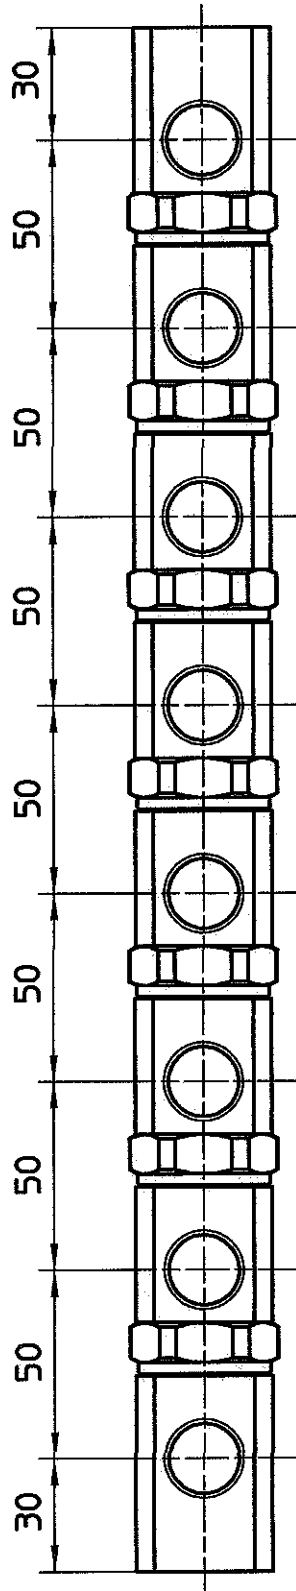

図番

備考  
品名

回転ヘッダー

品番

T672-8  
-20

尺度

1/2

承認

石本  
03.11

検図

阪根  
03.11

製図

松川  
03.11

設計

井上  
03.11

 SAN-EI