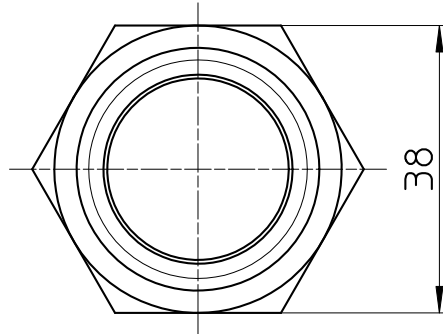

図番

備考

品名

六角ニップル

尺度

1 : 1

承認

21・9・22