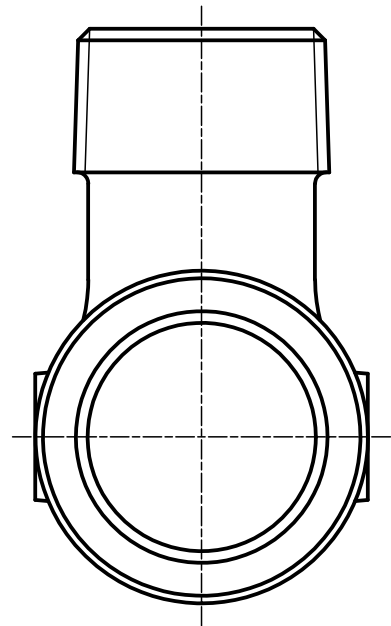

図番

備考

品名	砲金ストリートエルボ	尺度	承認	検図	製図	設計	第三角法 
品番	T720-25	1:1	22・5・18	22・5・18	22・5・18	03・11・	SANEI 株式会社