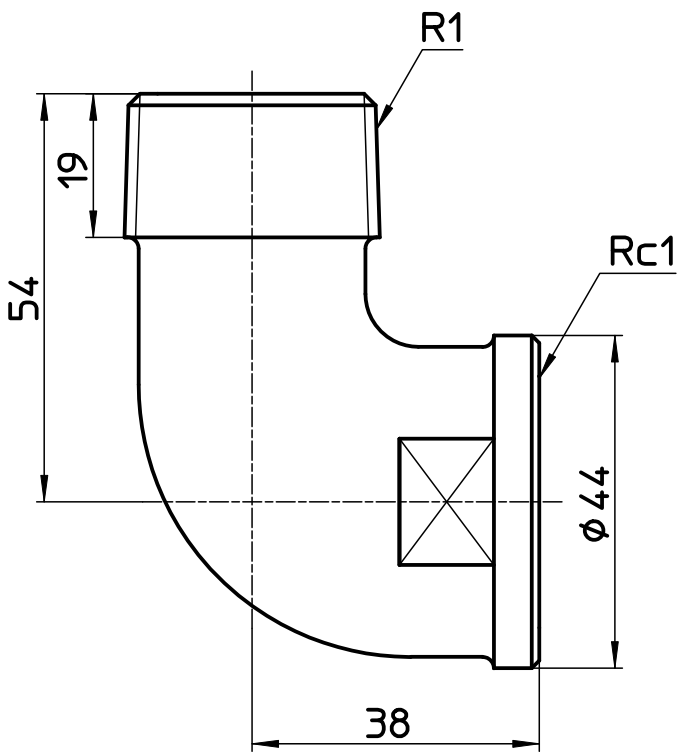

図番

備考

品名	砲金ストリートエルボ	尺度	承認	検図	製図	設計	第三角法 
品番	T720-25	1:1	22・5・18	22・5・18	22・5・18	03・11・	SANEI 株式会社