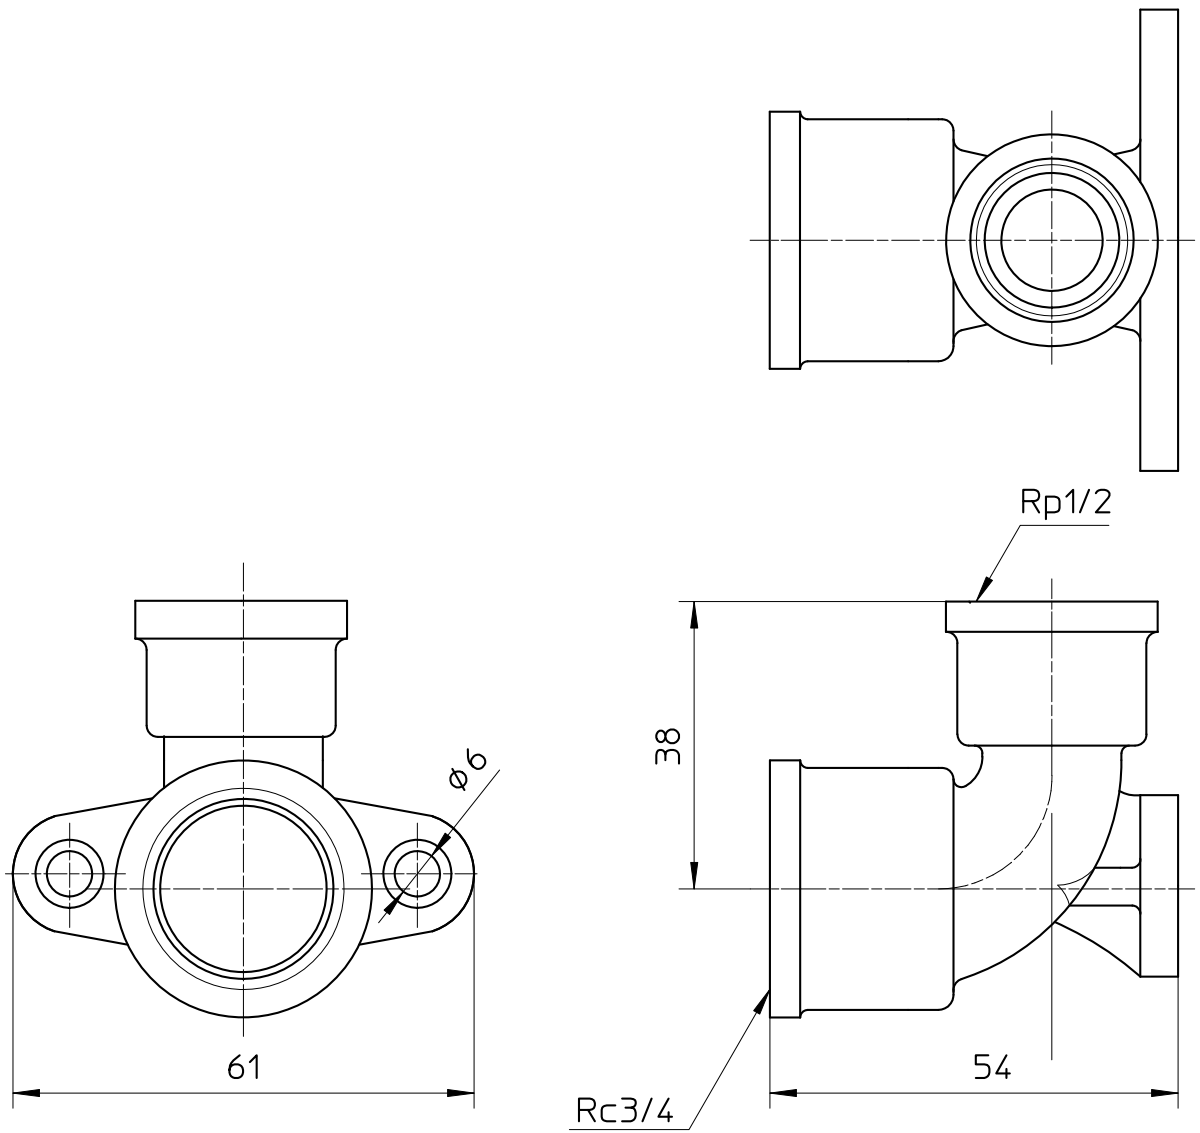

図番

備考

品名	逆座付異径水栓エルボ	尺度	承認	検図	製図	設計	第三角法 
品番	T738-1-20X13	1 : 1	21・9・22	21・9・22	21・9・22	・	SANEI 株式会社