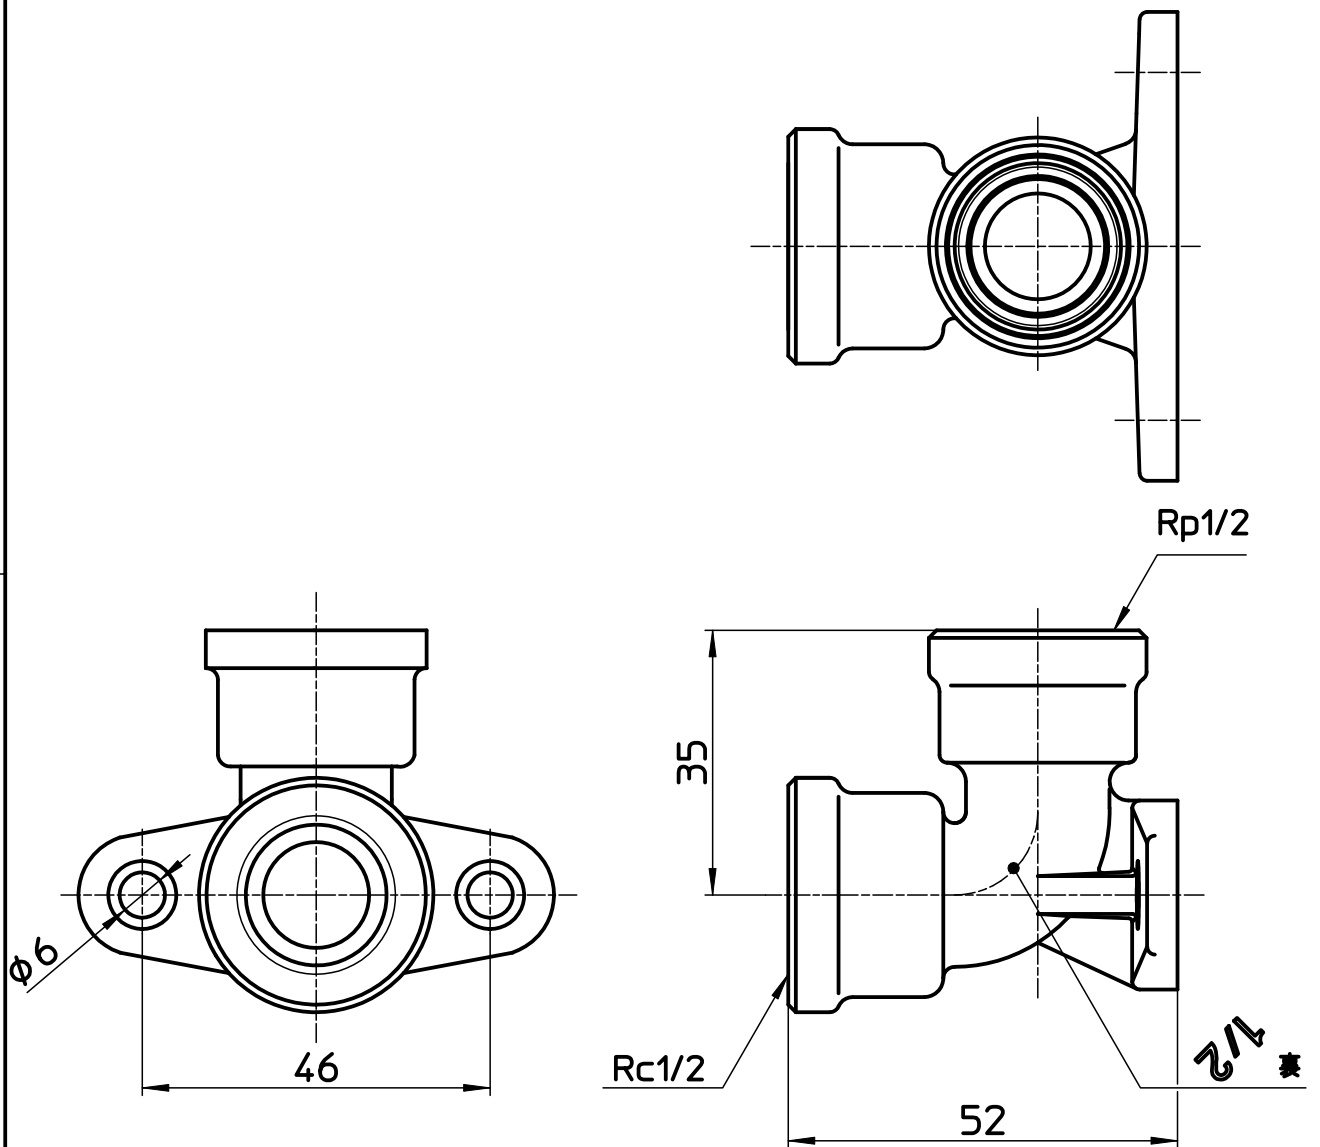

図番

備考

品名	逆座付水栓エルボ	尺度	承認	検図	製図	設計	第三角法
品番	T738-13	1:1	22・5・26	22・5・26	22・5・24	03・11・	SANEI 株式会社