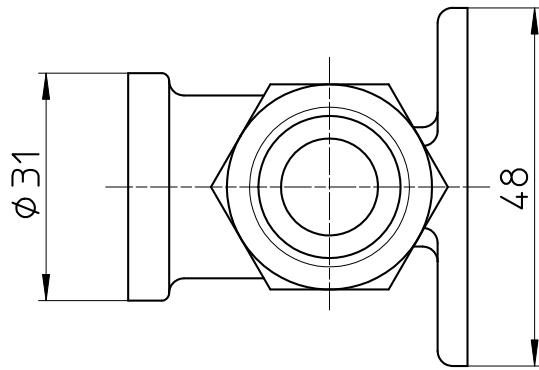

図番

備考

品名

座付水栓エルボ

尺度

1 : 1

承認

21・9・22