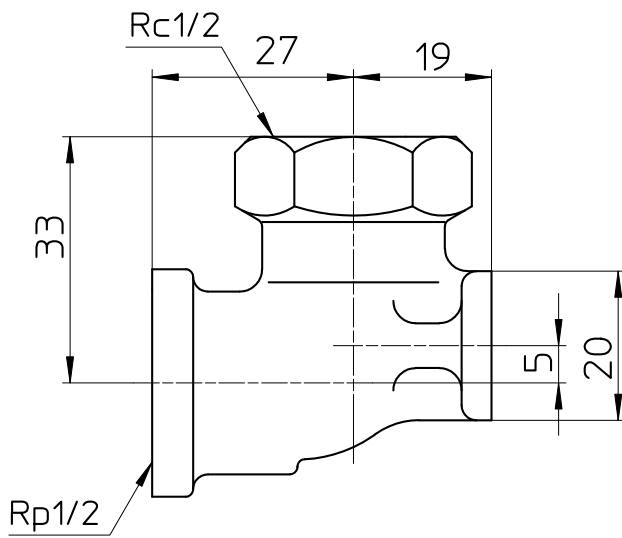

図番

備考

品名

座付水栓エルボ

尺度

1 : 1

承認

21・9・22

検図

21・9・22

製図

21・9・22

設計

16・4・22

第三角法

品番