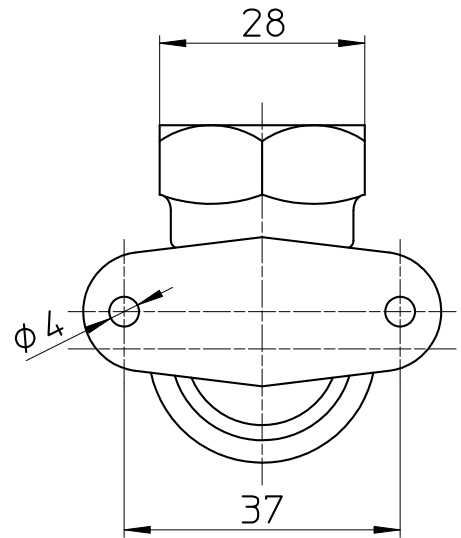

図番

備考

品名

座付水栓エルボ

尺度

1 : 1

承認

21・9・22

検図

21・9・22

製図

21・9・22

設計

16・4・22

第三角法

品番