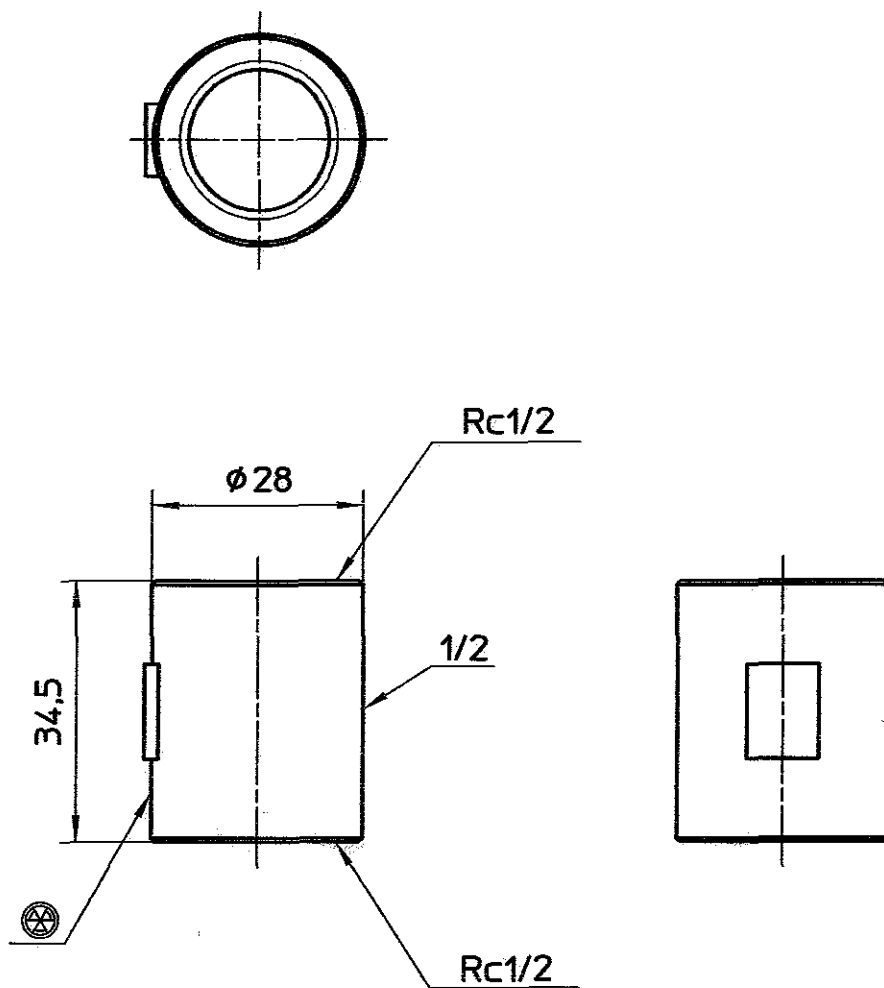

図番

備考
品名

ソケット

品番 T740B-13

尺度 1/1

承認

中島 05.11

検図