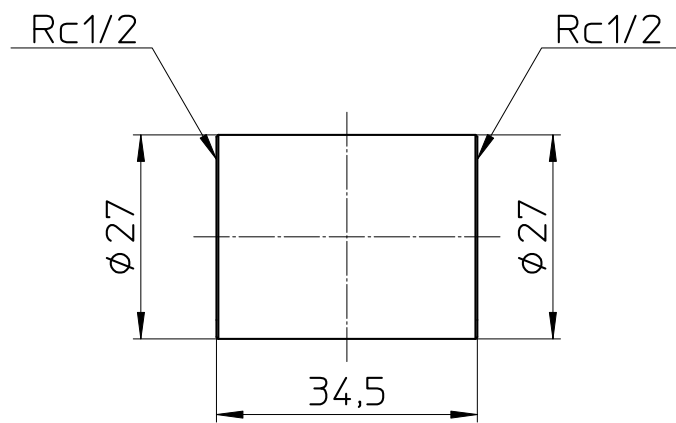

図番

備考

| | | | | | | | |
|----|-----------|-----|---------|---------|---------|---------|--|
| 品名 | ソケット(クロム) | 尺度 | 承認 | 検図 | 製図 | 設計 | 第三角法  |
| 品番 | T74B-13 | 1:1 | 21・9・16 | 21・9・16 | 21・9・16 | 17・2・16 | SANEI 株式会社 |