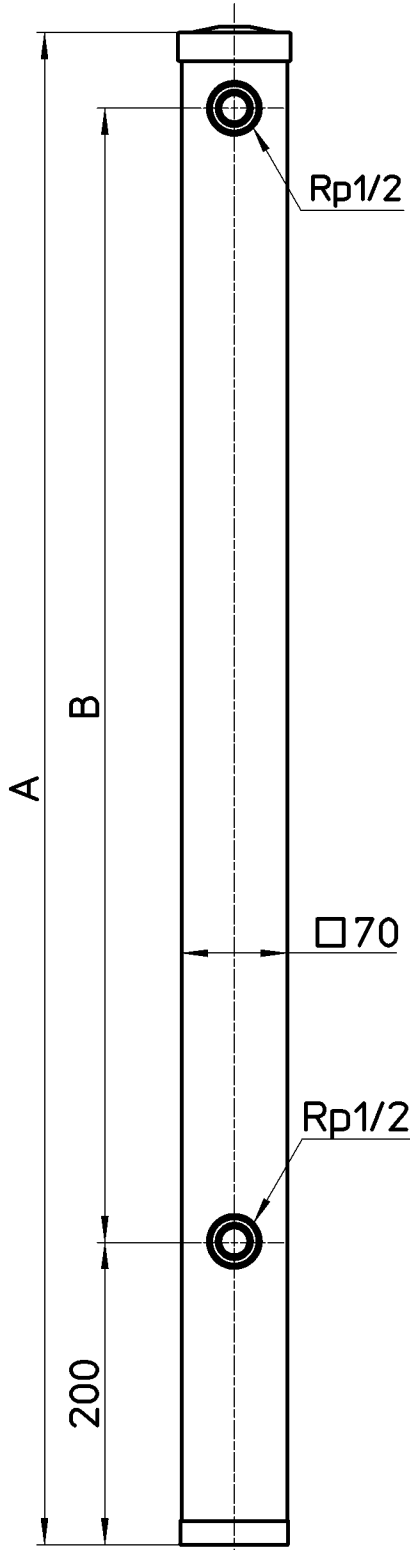

図番

品番	A	B
T800H-70X900	900	650
T800H-70X1000	1000	750
T800H-70X1200	1200	950
T800H-70X1500	1500	1250

備考 内部給水管：HIVP管

品名	ステンレス水栓柱	尺度	承認	検図	製図	担当	第三角法
品番	T800H-70X各サイズ	1:5	牧	片岡	酒光	板津	株式会社 三栄水栓製作所
			12・7・23	12・7・20	12・7・20	12・7・20	