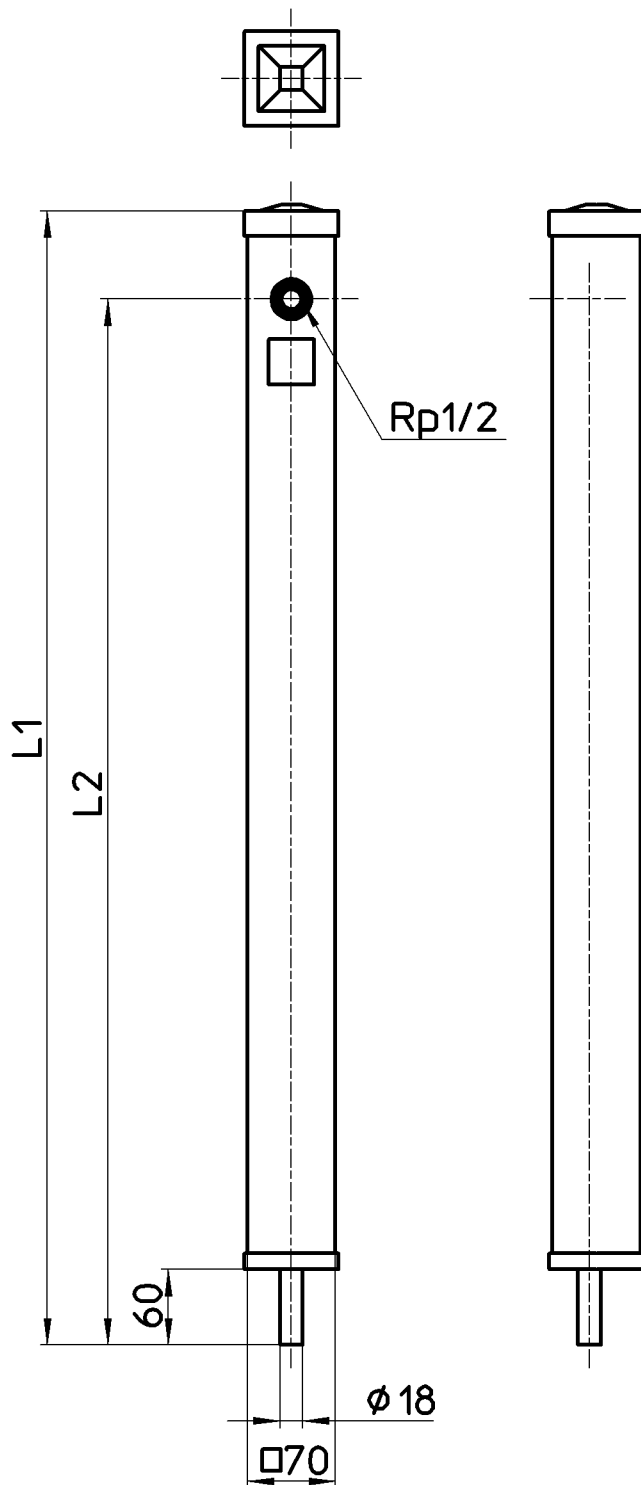

図番

品番	L1	L2	色
T8010-70X900-I	900	830	アイボリー
T8010-70X1200-I	1200	1130	アイボリー
T8010-70X900-MI	900	830	御影
T8010-70X1200-MI	1200	1130	御影

備考	下給水仕様 内部給水管： アイボリー:VP管, 御影:HI管						
品名	PC水栓柱(下給水)	尺度	承認	検図	製図	担当	第三角法
品番	T8010-70X(サイズ) -(色)	1:6	原田 20・2・18	國枝 20・2・18	川村 20・2・13	福永 19・5・23	SANEI 株式会社