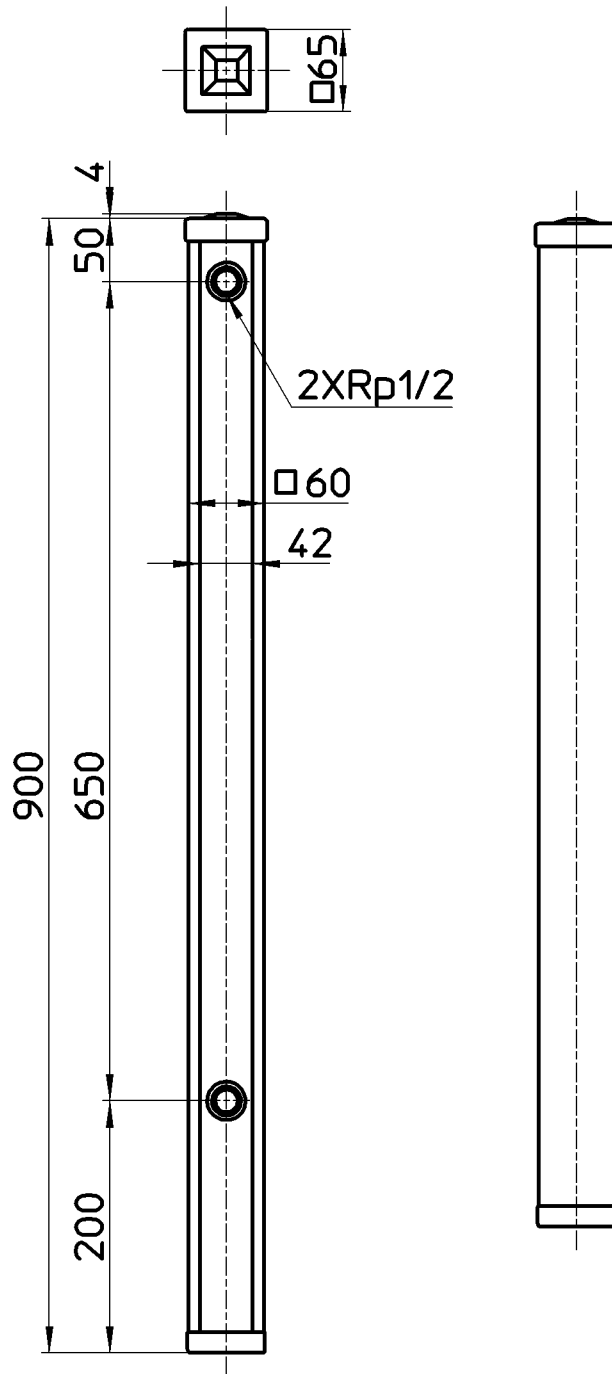

図番

品番	色
T803-60X900-BR	ブラウン
T803-60X900-LBR	ライトブラウン
T803-60X900-D	ブラックシルバー

備考 内部給水管:HI管

品名	木目調水栓柱	尺度	承認	検図	製図	担当	第三角法
品番	T803-60X900-色	1:6	牧	上村	松山	板津	株式会社 三栄水栓製作所
			15・8・11	15・8・11	15・8・11	13・7・5	