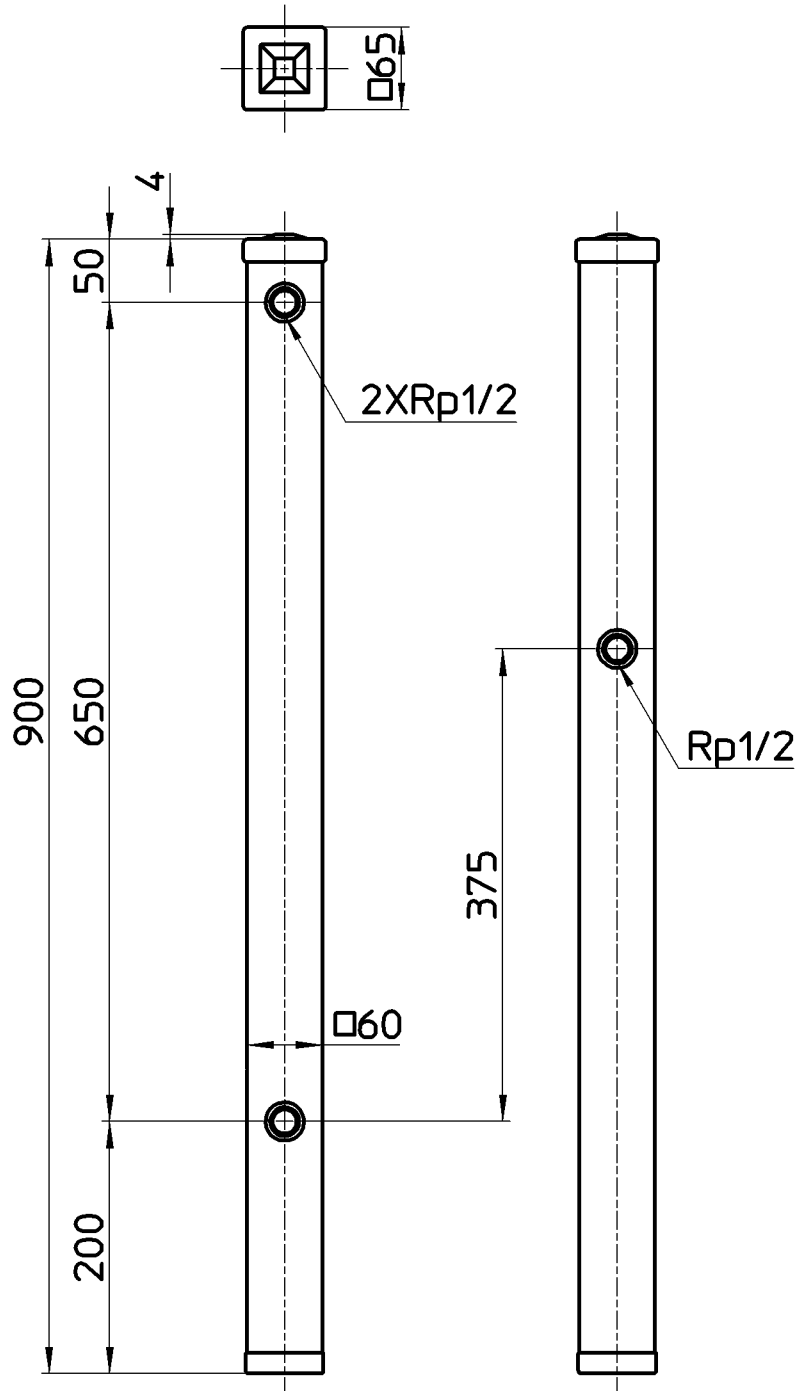

図番

品番	色
T803BW-60X900-BR	ブラウン
T803BW-60X900-LBR	ライトブラウン
T803BW-60X900-D	ブラックシルバー

備考 内部給水管:HI管

品名	木目調水栓柱	尺度	承認	検図	製図	担当	第三角法
品番	T803BW-60X900-色	1:6	牧	上村	松山	板津	株式会社 三栄水栓製作所
			15・8・11	15・8・11	15・8・11	15・8・11	