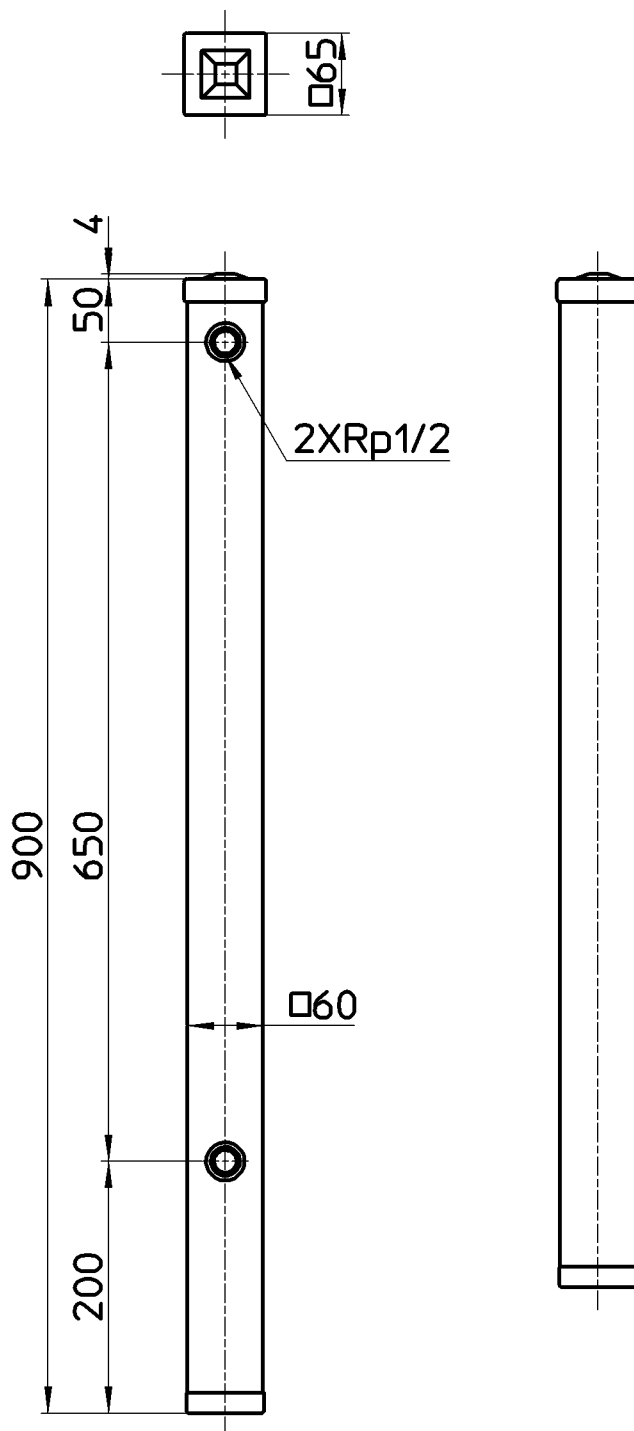

図番

品番	色
T803W-60X900-BR	ブラウン
T803W-60X900-LBR	ライトブラウン
T803W-60X900-D	ブラックシルバー

備考 内部給水管：H管

品名	木目調水栓柱	尺度	承認	検図	製図	担当	第三角法
品番	T803W-60X900-色	1:6	牧	上村	松山	板津	株式会社 三栄水栓製作所
			15・8・11	15・8・11	15・8・11	12・1・30	