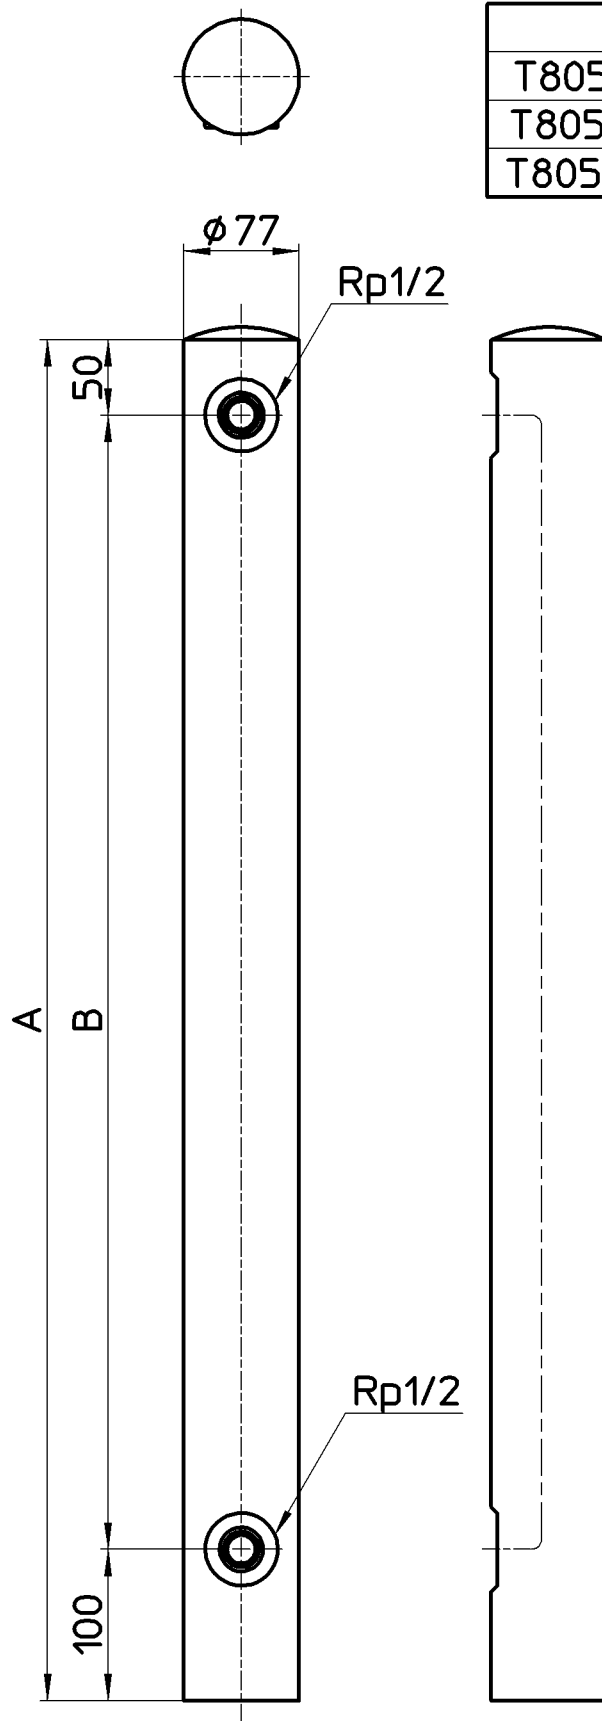

図番

品番	A	B
T805-76X900	900	750
T805-76X1100	1100	950
T805-76X1300	1300	1150

備考 内部給水管:HI管

品名	ステンレス水栓柱	尺度	承認	検図	製図	設計	第三角法
品番	T805-76Xサイズ	1:5	安岡	片岡	松山	阪口	株式会社 三栄水栓製作所
			13・7・9	13・7・9	13・7・5	13・7・5	