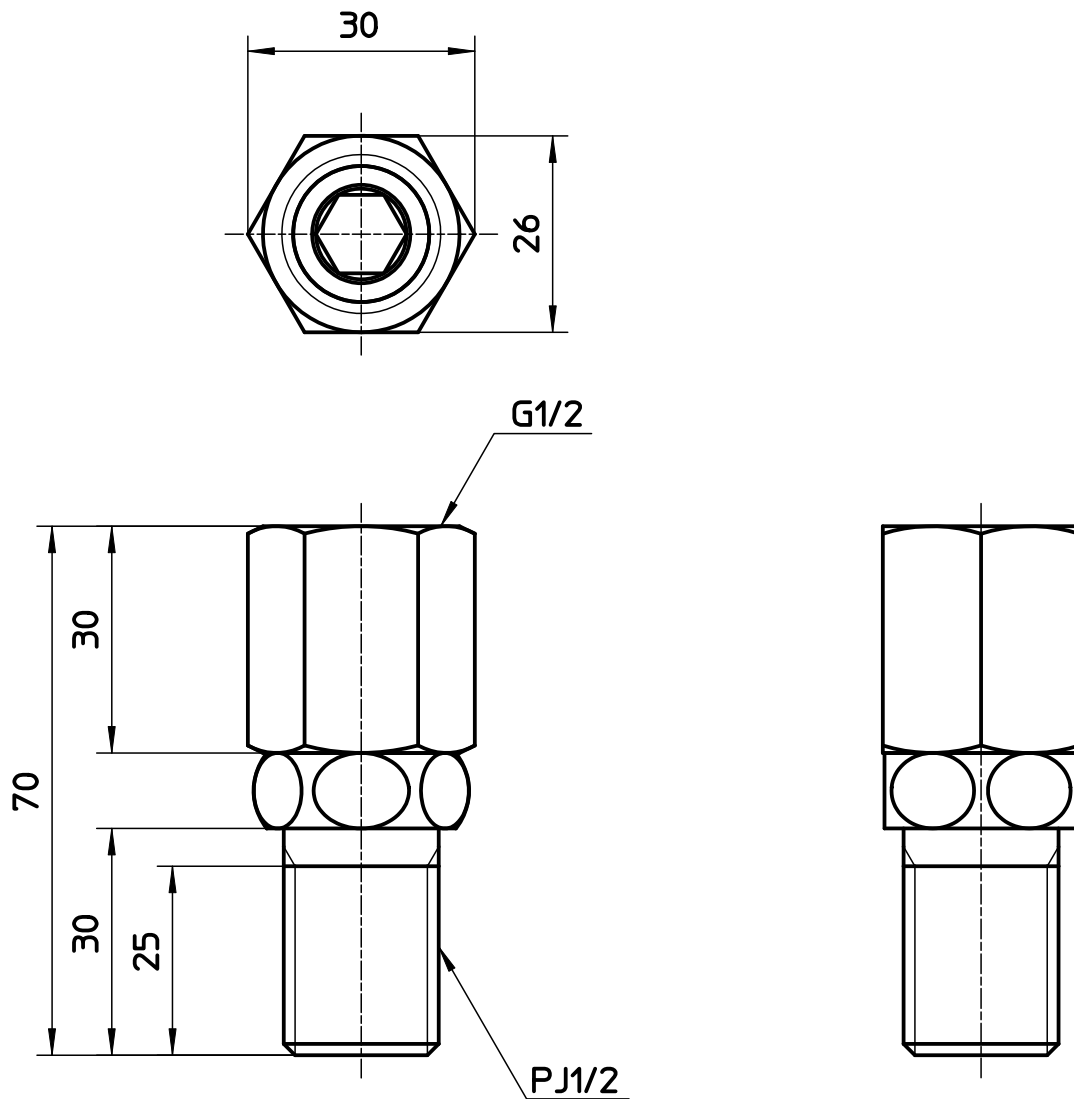

図番

備考

品名	偏心管アダプター	尺度	承認	検図	製図	設計	第三角法
品番	T82-1	1:1	03・10・	03・10・	03・10・	03・10・	SANEI 株式会社