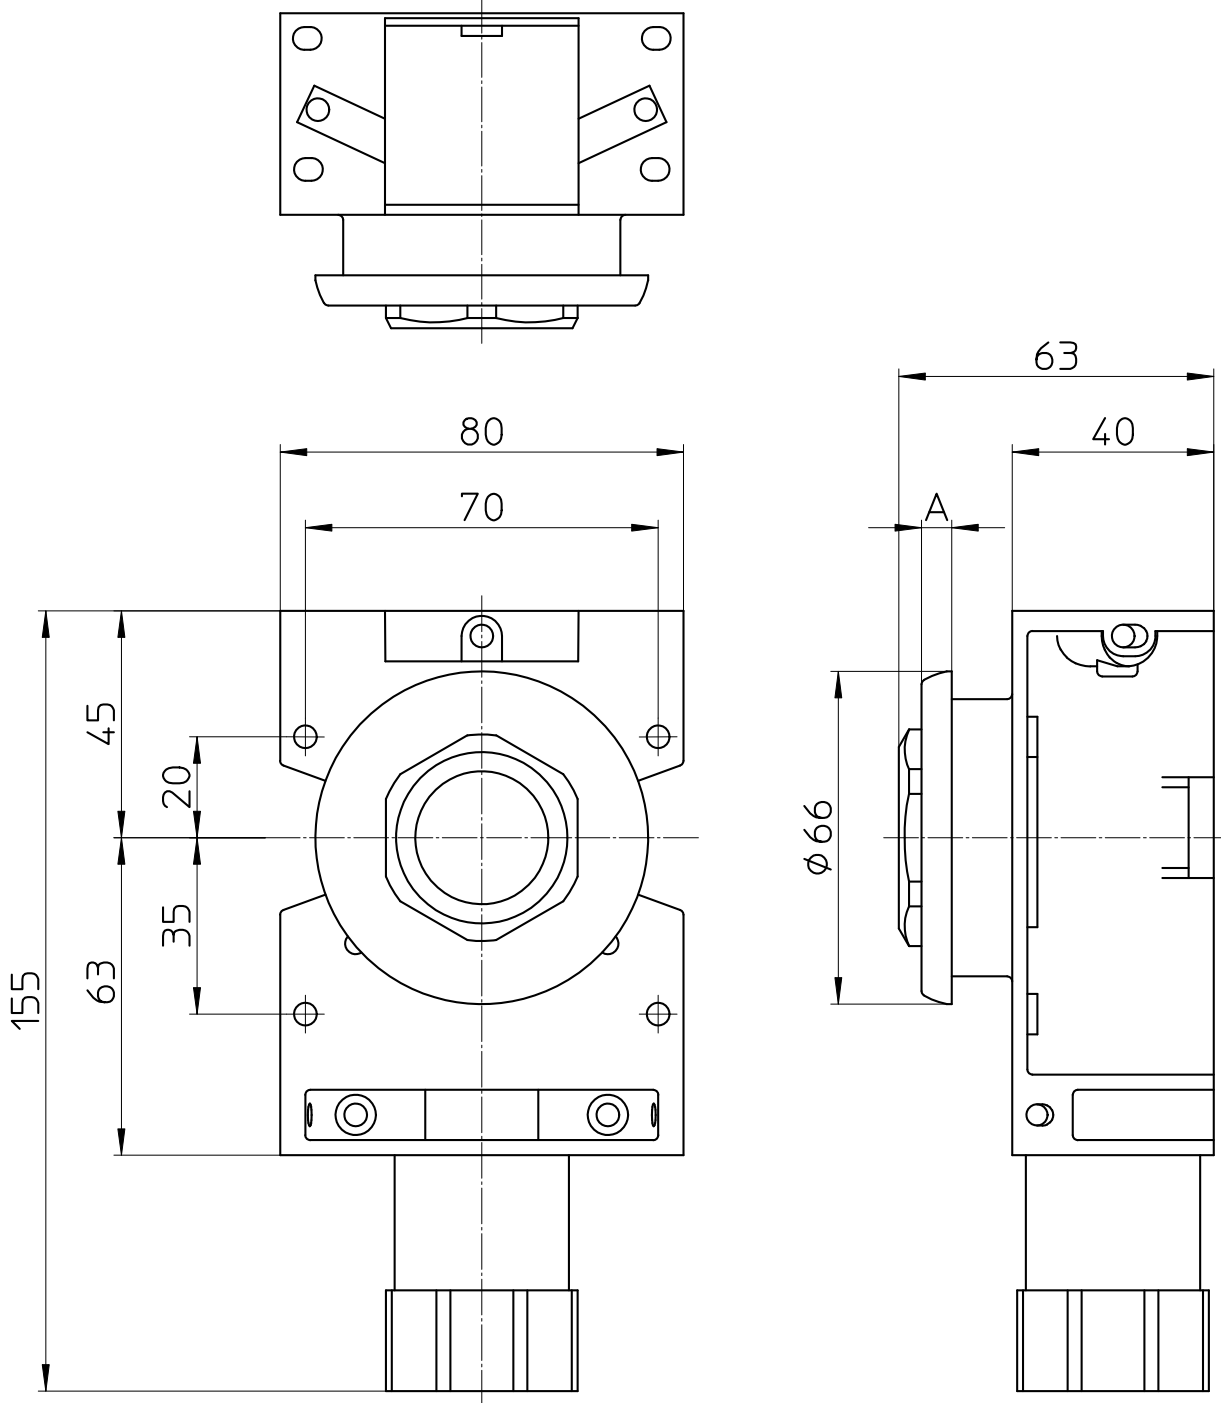

図番

品番	A
T850-3-22	6
T850-3-S-22	9

備考

品名	壁用水栓ボックス	尺度	承認	検図	製図	設計	第三角法 
品番	T850-3-(サイズ)-22	1:1.5	21・9・29	21・9・29	21・9・29	06・1・10	SANEI 株式会社