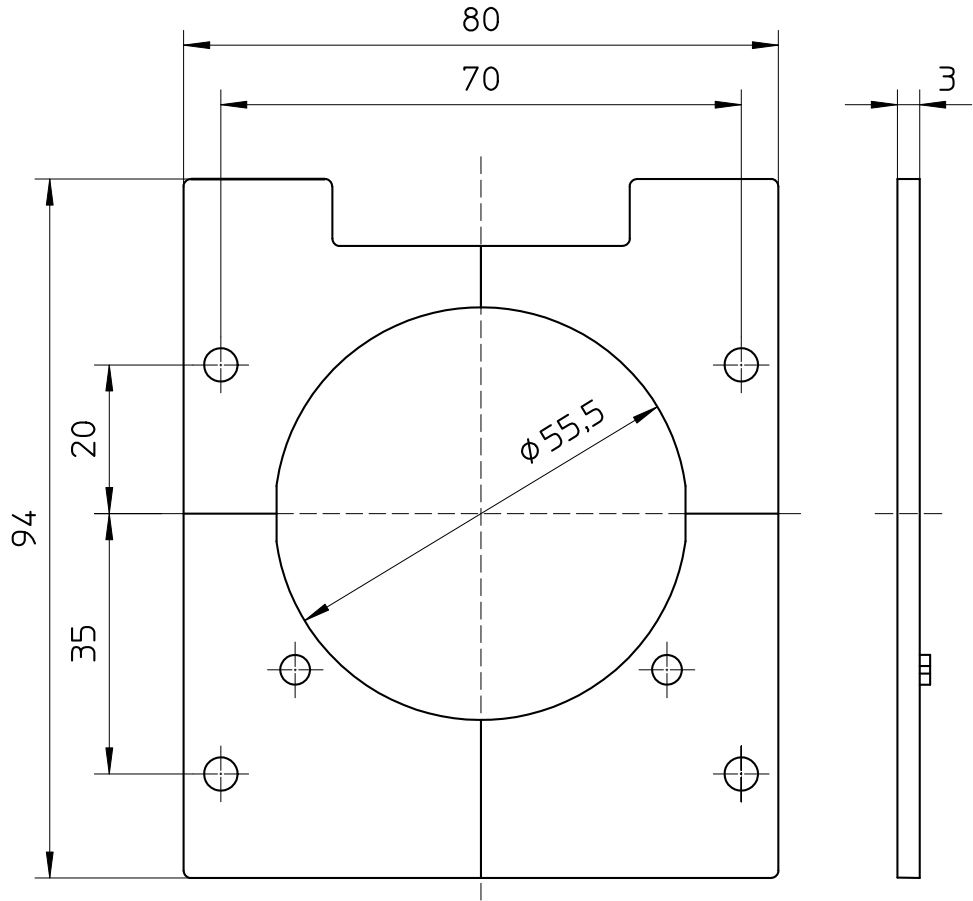

図番

備考

品名

水栓スペーサー

尺度

1 : 1

承認

21・9・22

検図

21・9・22

製図

21・9・22

設計

06・1・

第三角法

品番