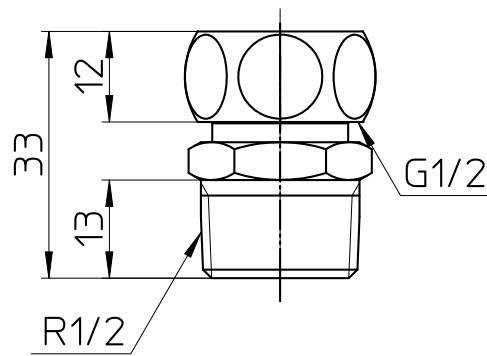

図番

備考

品名	給水アダプター	尺度	承認	検図	製図	設計	第三角法 
品番	T90-21-13	1 : 1	21・9・16	21・9・16	21・9・16	11・2・15	SANEI 株式会社