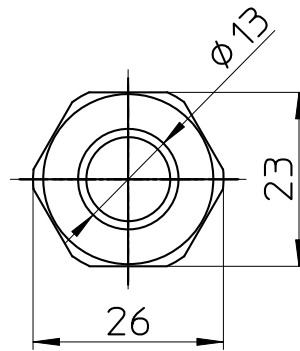

図番

備考

品名	給水アダプター	尺度	承認	検図	製図	設計	第三角法 
品番	T90-21-13	1 : 1	21・9・16	21・9・16	21・9・16	11・2・15	SANEI 株式会社