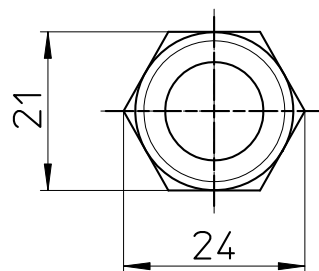

図番

備考

品名	給水アダプター	尺度	承認	検図	製図	設計	第三角法 
品番	T90-21-13	1 : 1	21・9・16	21・9・16	21・9・16	11・2・15	SANEI 株式会社