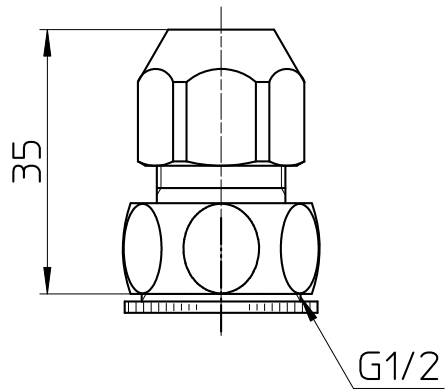

図番

備考

|    |           |       |         |         |         |        |  |
|----|-----------|-------|---------|---------|---------|--------|--|
| 品名 | 抜止給水アダプター | 尺度    | 承認      | 検図      | 製図      | 設計     | 第三角法  |
| 品番 | T90-24-13 | 1 : 1 | 21・9・16 | 21・9・16 | 21・9・16 | 03・10・ | SANEI 株式会社   |