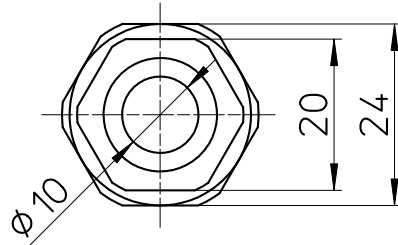

図番

備考

|    |           |       |         |         |         |        |  |
|----|-----------|-------|---------|---------|---------|--------|--|
| 品名 | 抜止給水アダプター | 尺度    | 承認      | 検図      | 製図      | 設計     | 第三角法  |
| 品番 | T90-24-13 | 1 : 1 | 21・9・16 | 21・9・16 | 21・9・16 | 03・10・ | SANEI 株式会社   |