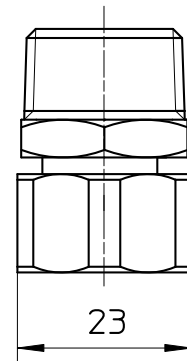

図番

備考

| | | | | | | | |
|----|--------------|-------|---------|---------|---------|-----|--|
| 品名 | 片ナット付アダプター | 尺度 | 承認 | 検図 | 製図 | 設計 | 第三角法  |
| 品番 | T90-26-13X13 | 1 : 1 | 21・9・16 | 21・9・16 | 21・9・16 | ・ ・ | SANEI 株式会社 |