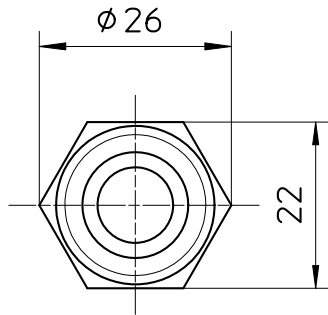

図番

備考

| | | | | | | | |
|----|--------------|-------|---------|---------|---------|-----|--|
| 品名 | 片ナット付アダプター | 尺度 | 承認 | 検図 | 製図 | 設計 | 第三角法  |
| 品番 | T90-26-13X13 | 1 : 1 | 21・9・16 | 21・9・16 | 21・9・16 | ・ ・ | SANEI 株式会社 |