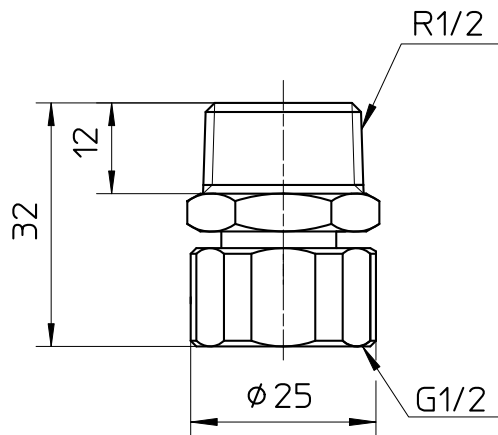

図番

備考

| | | | | | | | |
|----|--------------|-------|---------|---------|---------|-----|--|
| 品名 | 片ナット付アダプター | 尺度 | 承認 | 検図 | 製図 | 設計 | 第三角法  |
| 品番 | T90-26-13X13 | 1 : 1 | 21・9・16 | 21・9・16 | 21・9・16 | ・ ・ | SANEI 株式会社 |