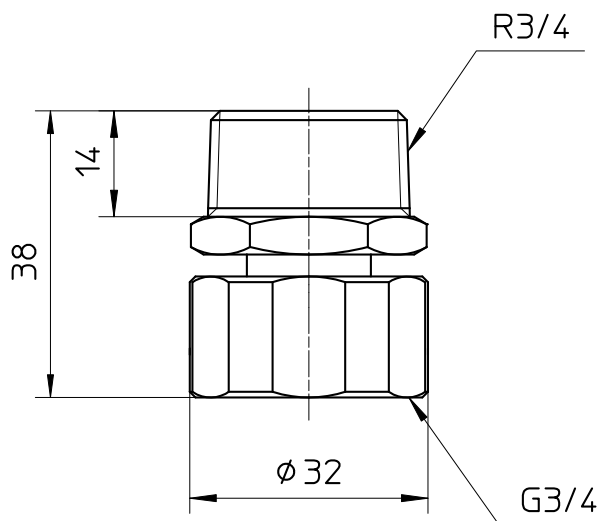

図番

備考

品名	片ナット付アダプター	尺度	承認	検図	製図	設計	第三角法 
品番	T90-26-20X20	1 : 1	21・9・16	21・9・16	21・9・16	・ ・	SANEI 株式会社