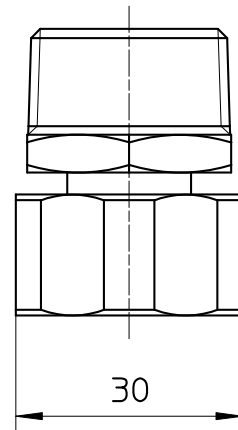

図番

備考

品名	片ナット付アダプター	尺度	承認	検図	製図	設計	第三角法 
品番	T90-26-20X20	1 : 1	21・9・16	21・9・16	21・9・16	・ ・	SANEI 株式会社