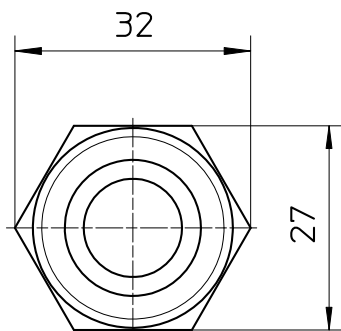

図番

備考

品名	片ナット付アダプター	尺度	承認	検図	製図	設計	第三角法 
品番	T90-26-20X20	1 : 1	21・9・16	21・9・16	21・9・16	・ ・	SANEI 株式会社