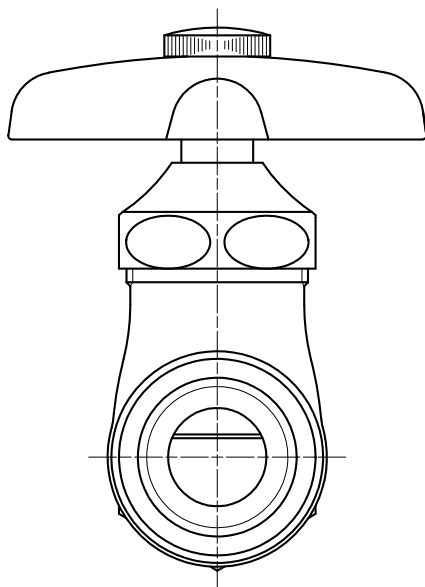

図番

品番	ビス色
V211-13	メッキ
V211-13-B	青
V211-13-R	赤

備考 JIS  
共用形

品名	化粧バルブ	尺度	承認	検図	製図	設計	第三角法
品番	V211-13-色	1:1	21・9・1	21・9・1	21・9・1	10・9・15	SANEI 株式会社