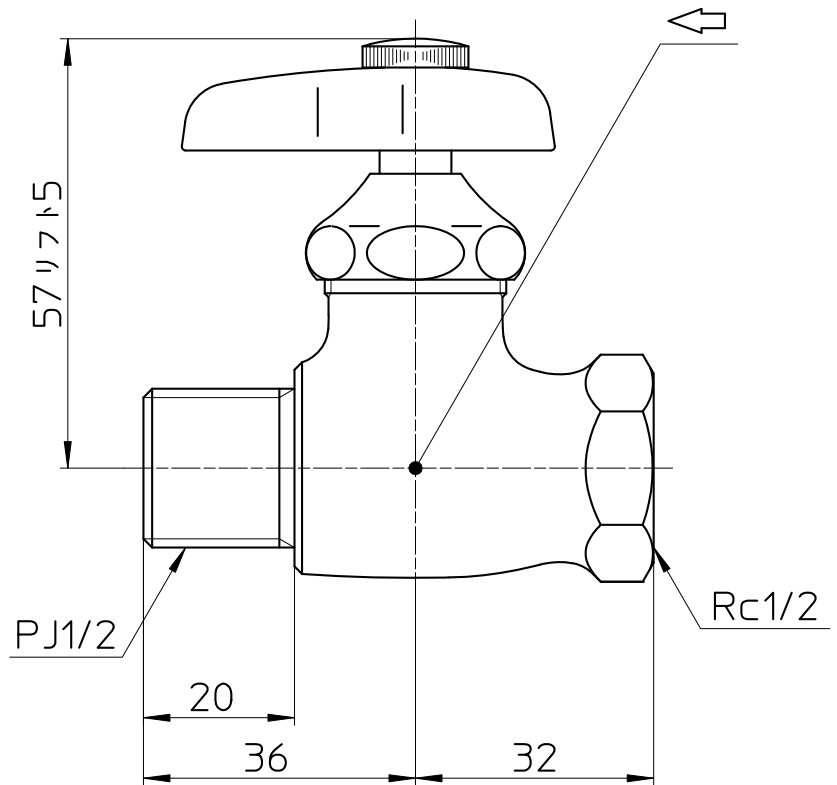

図番

品番	ビス色
V211-13	メッキ
V211-13-B	青
V211-13-R	赤

備考 JIS  
共用形

品名	化粧バルブ	尺度	承認	検図	製図	設計	第三角法
品番	V211-13-色	1:1	21・9・1	21・9・1	21・9・1	10・9・15	SANEI 株式会社