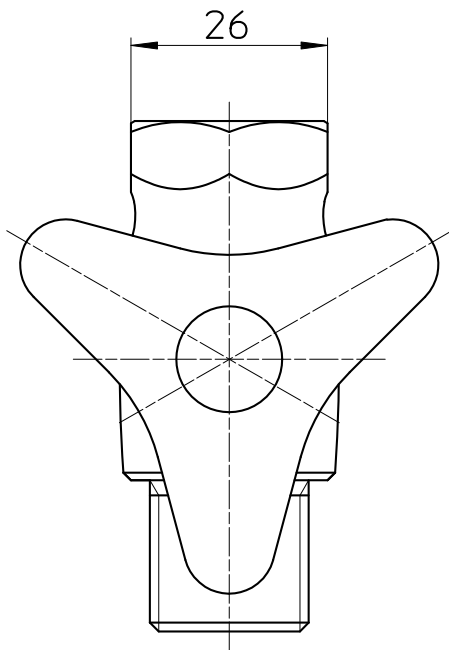

図番

品番	ビス色
V211-13	メッキ
V211-13-B	青
V211-13-R	赤

備考 JIS  
共用形

品名	化粧バルブ	尺度	承認	検図	製図	設計	第三角法
品番	V211-13-色	1:1	21・9・1	21・9・1	21・9・1	10・9・15	SANEI 株式会社