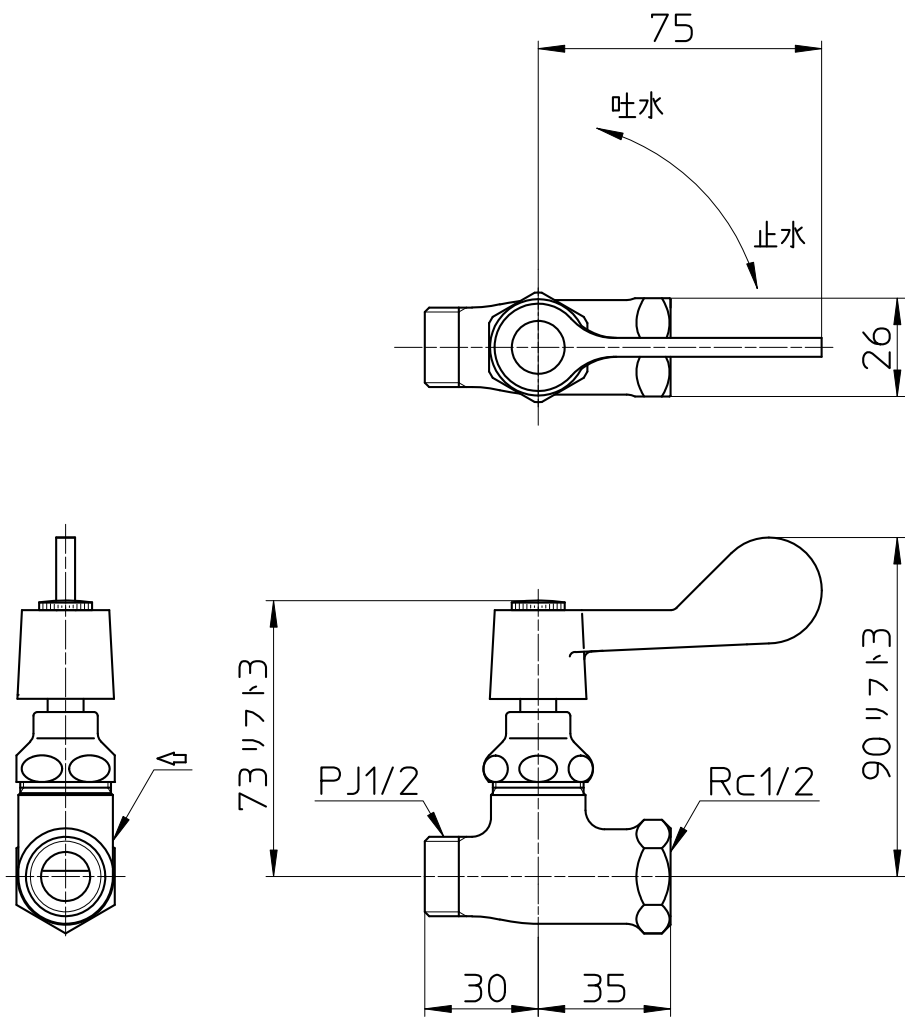

図番

備考	JIS 共用形						
品名	厨房用化粧バルブ	尺度	承認	検図	製図	設計	第三角法 
品番	V2111-13	1:2	21・9・1	21・9・1	21・9・1	19・9・19	SANEI 株式会社