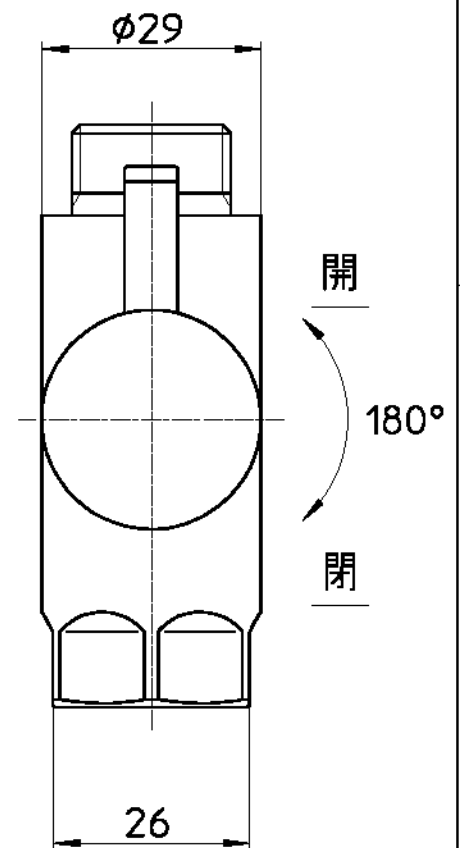

図番

製品番号	色
V2161-13	クロム
V2161-MDP-13	マットブラック

備考	JIS 共用形						
品名	化粧バルブ	尺度	承認	検図	製図	設計	第三角法
品番	V2161-(色)-13	1:1	21・3・24	21・3・24	21・3・24	08・8・1	SANEI 株式会社