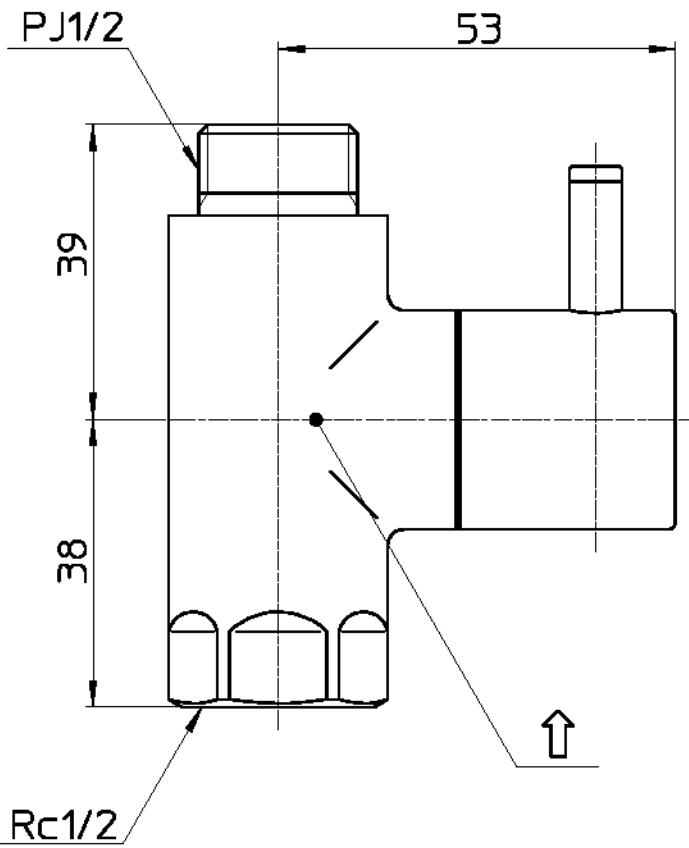

図番

製品番号	色
V2161-13	クロム
V2161-MDP-13	マットブラック

備考	JIS 共用形						
品名	化粧バルブ	尺度	承認	検図	製図	設計	第三角法
品番	V2161-(色)-13	1:1	21・3・24	21・3・24	21・3・24	08・8・1	SANEI 株式会社