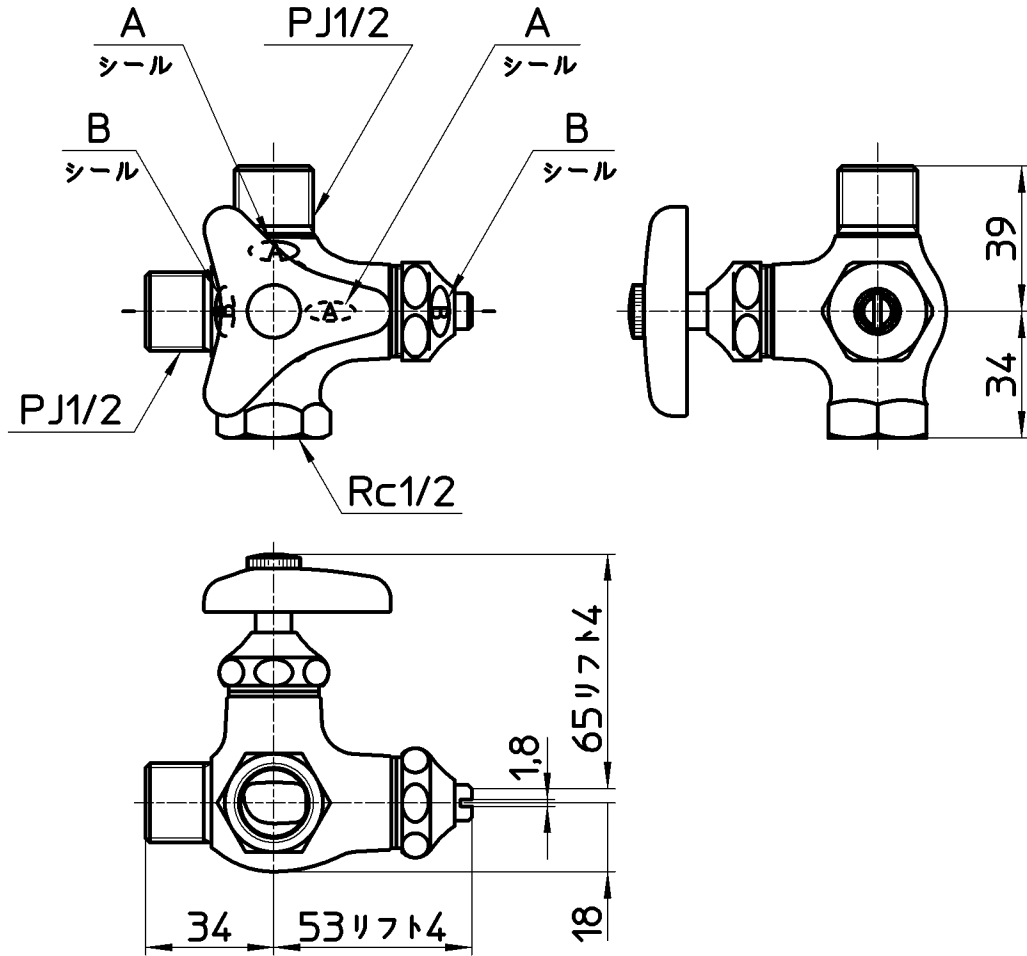

図番

品番	ビス色
V2220LAD-X3-13	無地
V2220LAD-X3-13-B	青
V2220LAD-X3-13-R	赤

備考	JIS 共用形						
品名	分岐止水栓本体	尺度	承認	検図	製図	設計	第三角法
品番	V2220LAD -X3-13-色	1 : 2	安田 12・3・15	野上 12・3・15	酒光 12・3・14	片岡 05・3・	株式会社 三栄水栓製作所