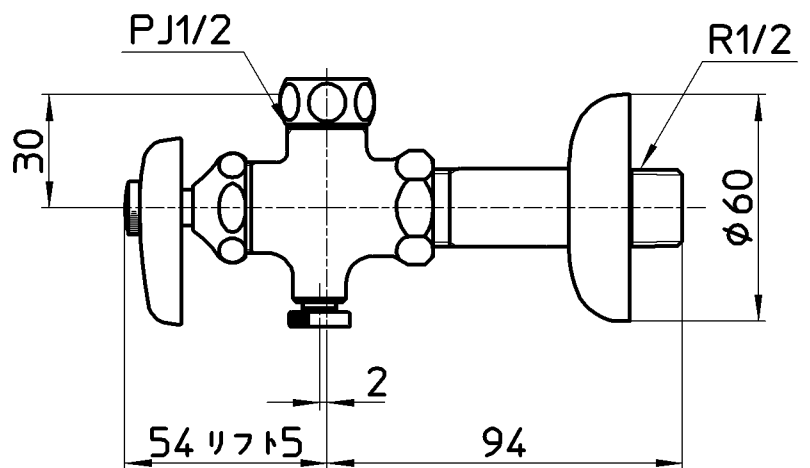

図番

品番	ビスの色
V225AK-2X-13	無地
V225AK-2X-13-B	青
V225AK-2X-13-R	赤

備考 JIS

品名	止水栓本体	尺度	承認	検図	製図	設計	第三角法
品番	V225AK-2X-各種	1:2	21・8・6	21・8・6	21・8・6	02・9・	SANEI 株式会社