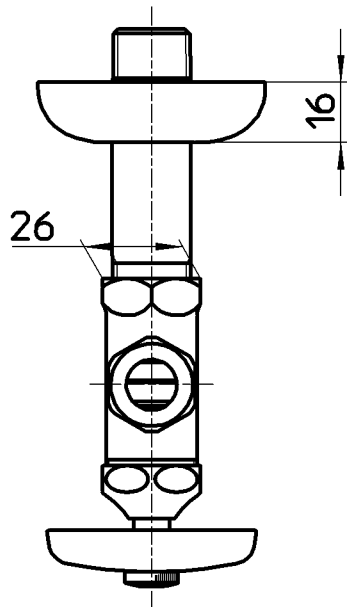

図番

品番	ビスの色
V225AK-2X-13	無地
V225AK-2X-13-B	青
V225AK-2X-13-R	赤

備考 JIS

品名	止水栓本体	尺度	承認	検図	製図	設計	第三角法
品番	V225AK-2X-各種	1:2	21・8・6	21・8・6	21・8・6	02・9・	SANEI 株式会社