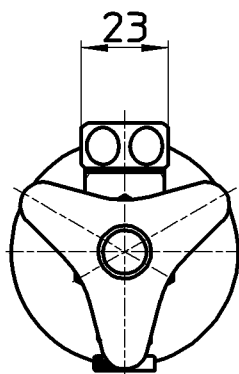

図番

品番	ビスの色
V225AK-2X-13	無地
V225AK-2X-13-B	青
V225AK-2X-13-R	赤

備考 JIS

品名	止水栓本体	尺度	承認	検図	製図	設計	第三角法
品番	V225AK-2X-各種	1:2	21・8・6	21・8・6	21・8・6	02・9・	SANEI 株式会社