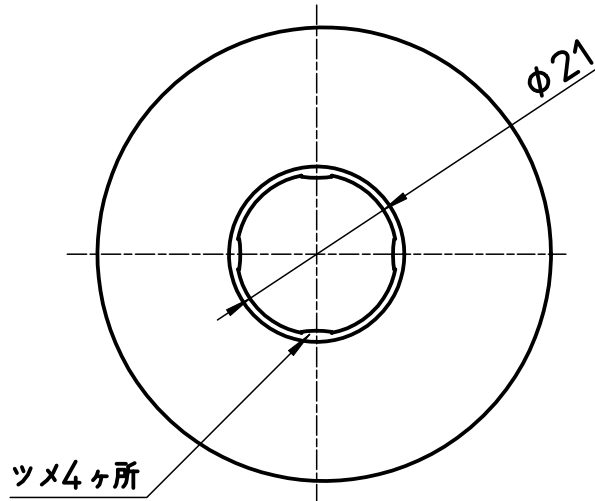

図番

品番	色
V2261-57-13	クロム
V2261-57-MDP-13	マットブラック

備考 V2261-X2-13
V2261-X2-MDP-13に使用する化粧カバーと同一部品です。

品名	止水栓座金	尺度	承認	検図	製図	設計	第三角法
品番	V2261-57-(色)-13	1:1	21・4・7	21・4・7	21・4・6	21・4・2	SANEI 株式会社