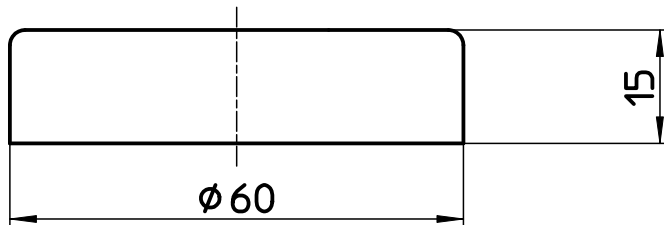

図番

品番	色
V2261-57-13	クロム
V2261-57-MDP-13	マットブラック

備考 V2261-X2-13
V2261-X2-MDP-13に使用する化粧カバーと同一部品です。

品名	止水栓座金	尺度	承認	検図	製図	設計	第三角法
品番	V2261-57-(色)-13	1:1	21・4・7	21・4・7	21・4・6	21・4・2	SANEI 株式会社