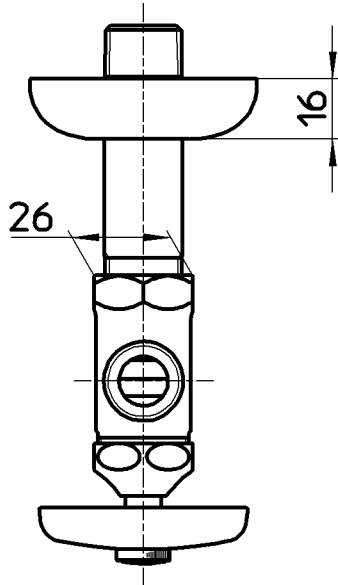

図番

品番	ビスの色
V22A-X2-13	無地
V22A-X2-13-B	青
V22A-X2-13-R	赤

備考	JIS 共用形						
品名	止水栓本体	尺度	承認	検図	製図	設計	第三角法
品番	V22A-X2-各種	1:2	安岡 13・5・7	片岡 13・5・7	川村 13・4・30	中島 02・11・	株式会社 三栄水栓製作所