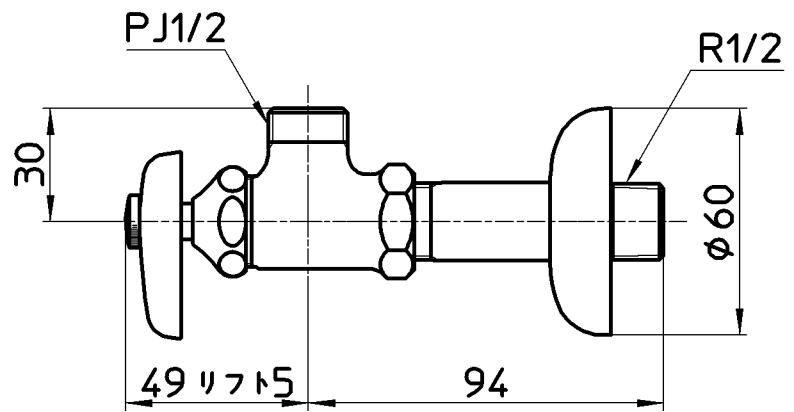

図番

品番	ビスの色
V22A-X2-13	無地
V22A-X2-13-B	青
V22A-X2-13-R	赤

備考	JIS 共用形						
品名	止水栓本体	尺度	承認	検図	製図	設計	第三角法
品番	V22A-X2-各種	1:2	安岡 13・5・7	片岡 13・5・7	川村 13・4・30	中島 02・11・	株式会社 三栄水栓製作所