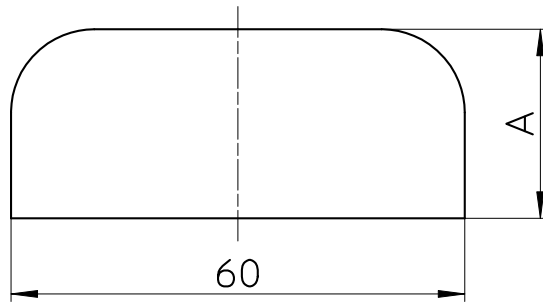

図番

品番	A
V22J-57-13X15	16
V22J-57-13X25	25
V22J-57-13X30	30
V22J-57-13X40	40
V22J-57-13X50	50

備考

品名	止水栓座金	尺度	承認	検図	製図	設計	第三角法
品番	V22J-57-13X各サイズ	1 : 1	21・9・1	21・9・1	21・9・1	11・10・7	SANEI 株式会社