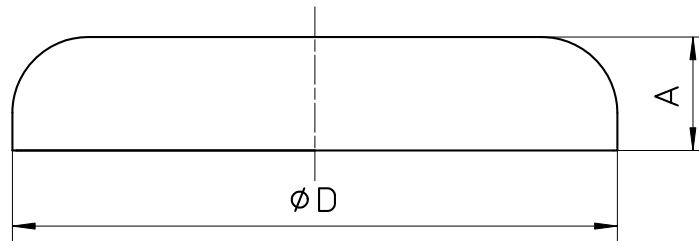

図番

呼び	A	φD
13X70X15	15	72
13X80X15	15	80
13X90X15	15	90
13X100X15	15	100

備考

品名	幅広止水栓座金	尺度	承認	検図	製図	設計	第三角法 
品番	V22J-570-(呼び)	1 : 1	21・9・1	21・9・1	21・9・1	・ ・	SANEI 株式会社