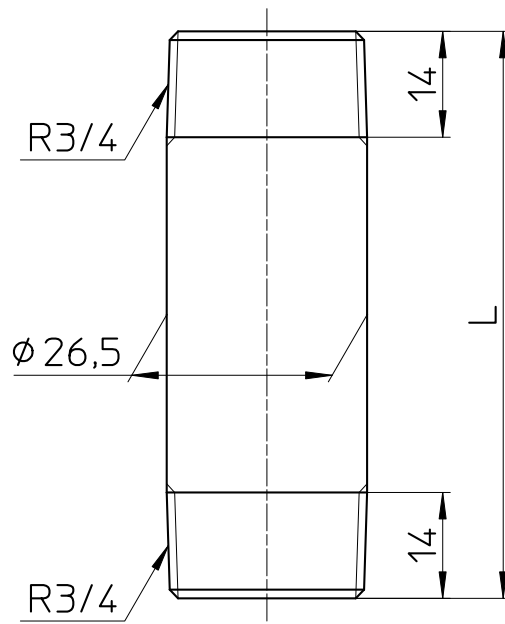

図番

品番	L
V22J-62-20X40	40
V22J-62-20X50	50
V22J-62-20X65	65
V22J-62-20X75	75
V22J-62-20X100	100
V22J-62-20X125	125

備考

品名	給水管	尺度	承認	検図	製図	設計	第三角法
品番	V22J-62-20X長さ	1 : 1	21・9・1	21・9・1	21・9・1	10・12・2	SANEI 株式会社