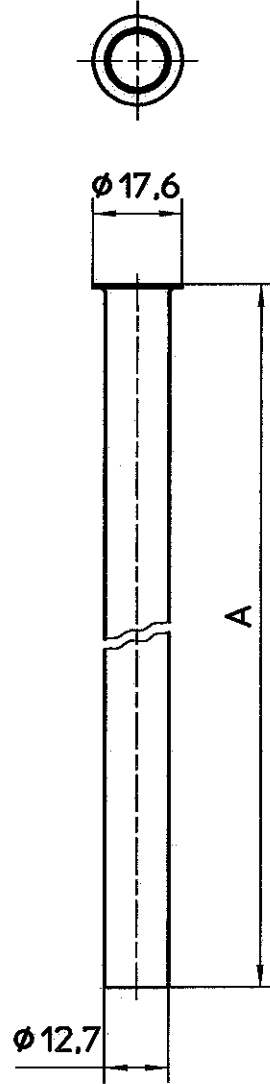

図番

品番	A
V22J-64-B	200
V22J-64-C	250
V22J-64-D	300
V22J-64-DA	500
V22J-64-E	1000

備考

品名	ツバ付給水直管	品番	V22J-64 -(各サイズ)	尺度	1	承認	中 島 04.6	検 査 04.6	製 図 04.5	松 川 04.5	設 計 04.5	森	SAN-EI	株式会社 三栄水栓製作所
					1.5									