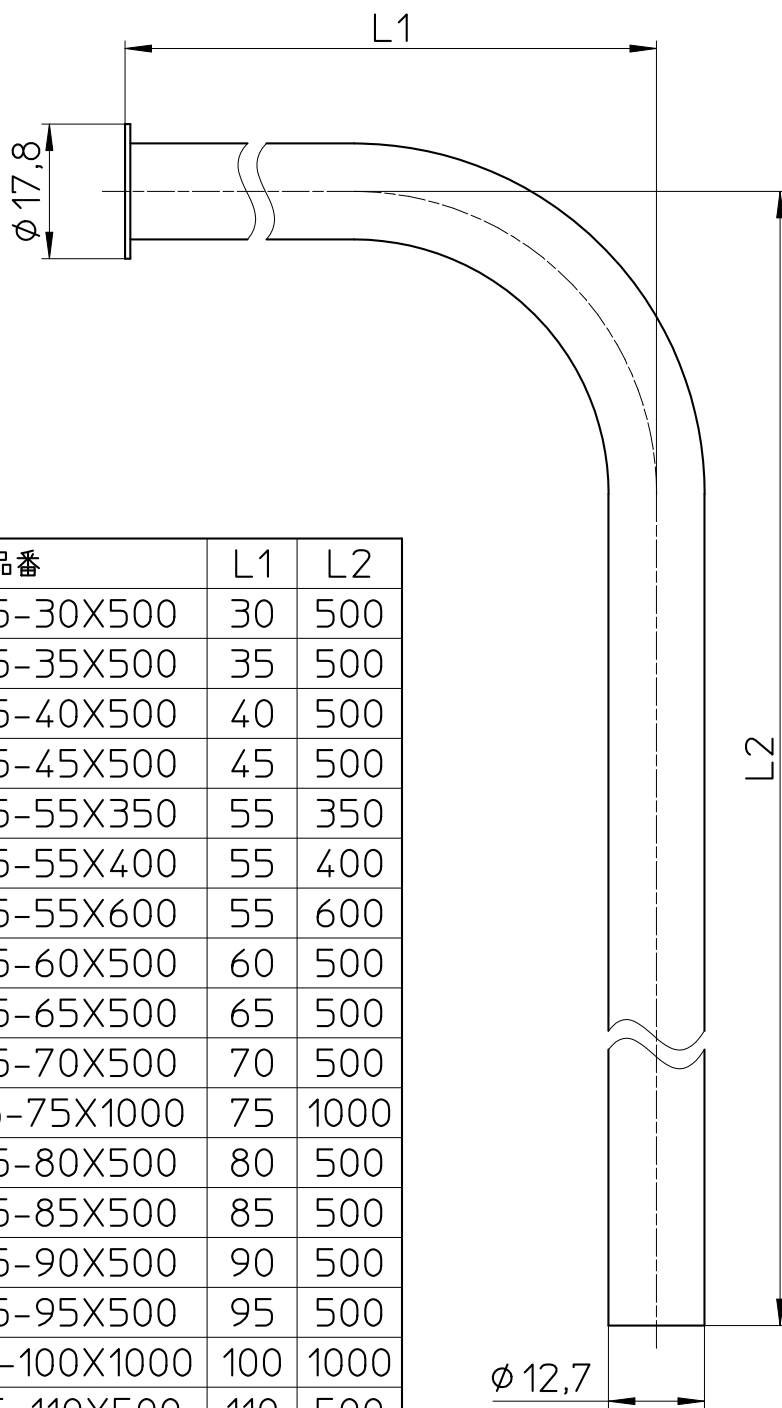

図番

品番	L1	L2
V22J-65-30X500	30	500
V22J-65-35X500	35	500
V22J-65-40X500	40	500
V22J-65-45X500	45	500
V22J-65-55X350	55	350
V22J-65-55X400	55	400
V22J-65-55X600	55	600
V22J-65-60X500	60	500
V22J-65-65X500	65	500
V22J-65-70X500	70	500
V22J-65-75X1000	75	1000
V22J-65-80X500	80	500
V22J-65-85X500	85	500
V22J-65-90X500	90	500
V22J-65-95X500	95	500
V22J-65-100X1000	100	1000
V22J-65-110X500	110	500
V22J-65-200X500	200	500

備考

品名	ツバ付給水L管	尺度	承認	検図	製図	設計	第三角法
品番	V22J-65- (30~200)X各サイズ	1 : 1	21・9・1	21・9・1	21・9・1	10・12・17	SANEI 株式会社