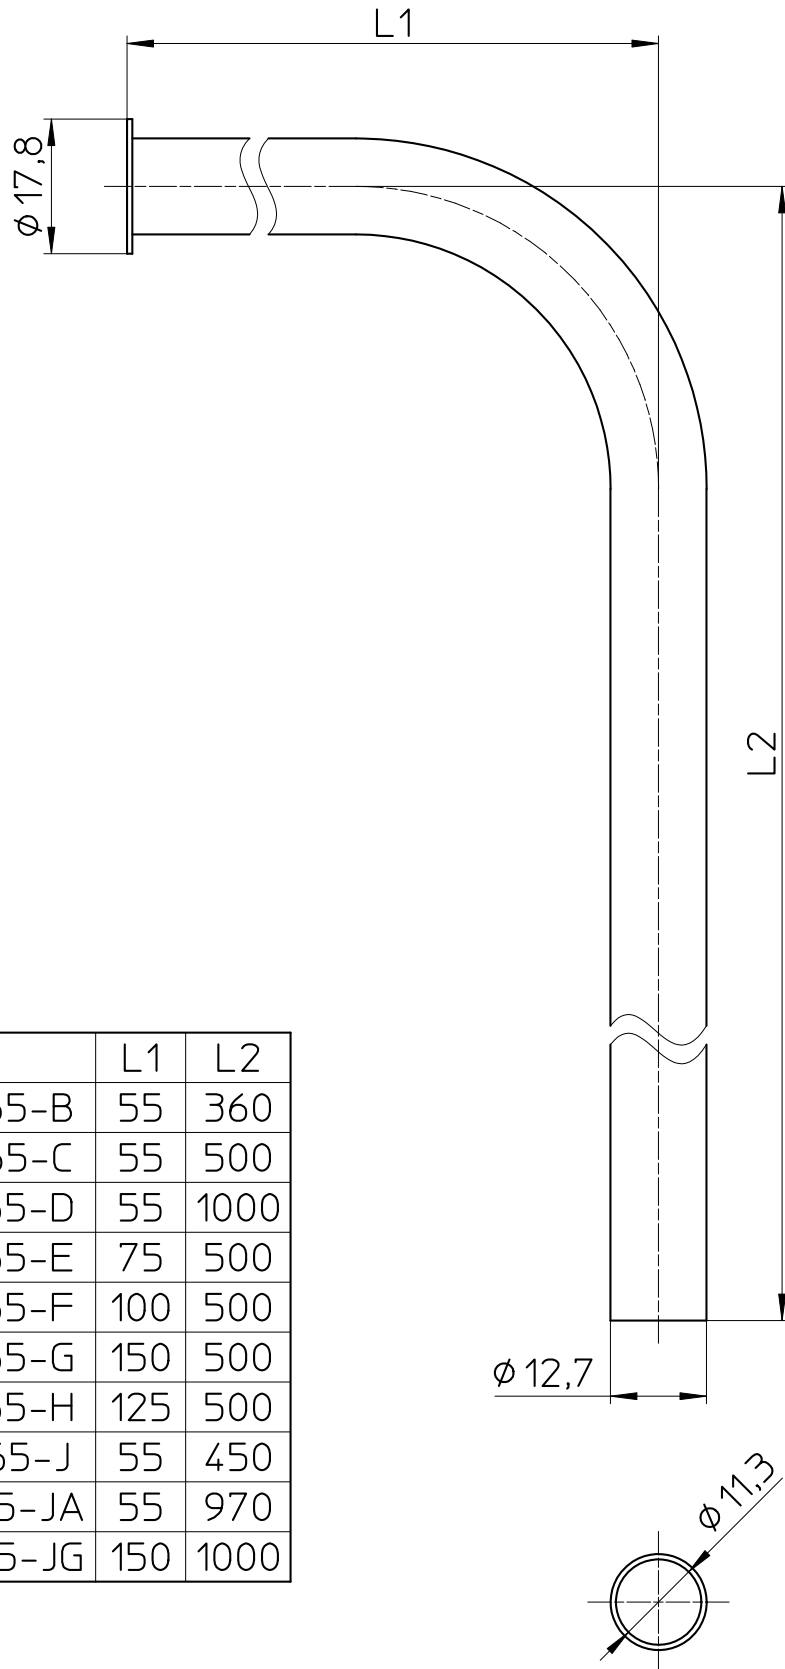

図番

品番	L1	L2
V22J-65-B	55	360
V22J-65-C	55	500
V22J-65-D	55	1000
V22J-65-E	75	500
V22J-65-F	100	500
V22J-65-G	150	500
V22J-65-H	125	500
V22J-65-J	55	450
V22J-65-JA	55	970
V22J-65-JG	150	1000

備考

品名	ツバ付給水L管	尺度	承認	検図	製図	設計	第三角法
品番	V22J-65-記号	1 : 1	21・9・1	21・9・1	21・9・1	11・3・1	SANEI 株式会社