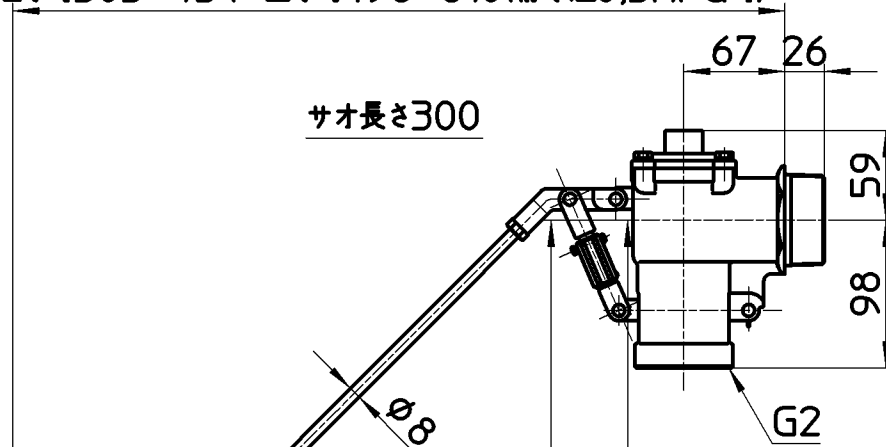

図番

吐水時305~454 止水時496~610(静水圧0.3MPa時)

止水時69~278(静水圧0.3MPa時)

吐水時370~485

備考

品名	バランス型ボールタップ	尺度	承認	検図	製図	設計	第三角法
品番	V52-50	1:5	安田 12・11・14	片岡 12・11・13	酒光 12・11・13	鹿室 96・8・	株式会社 三栄水栓製作所