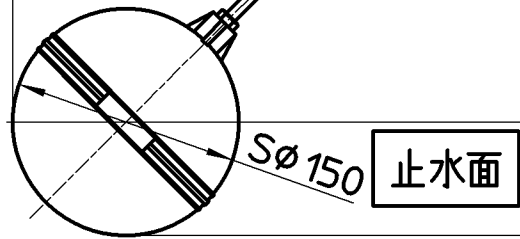

図番

吐水時305~454 止水時496~610(静水圧0.3MPa時)

止水時69~278(静水圧0.3MPa時)

吐水時370~485

備考

品名	バランス型ボールタップ	尺度	承認	検図	製図	設計	第三角法
品番	V52-50	1:5	安田 12・11・14	片岡 12・11・13	酒光 12・11・13	鹿室 96・8・	株式会社 三栄水栓製作所