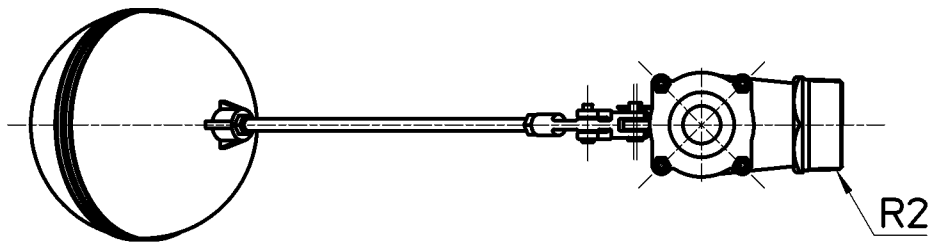

図番

吐水時305~454 止水時496~610(静水圧0.3MPa時)

止水時69~278(静水圧0.3MPa時)

吐水時370~485

備考

品名	バランス型ボールタップ	尺度	承認	検図	製図	設計	第三角法
品番	V52-50	1:5	安田 12・11・14	片岡 12・11・13	酒光 12・11・13	鹿室 96・8・	株式会社 三栄水栓製作所