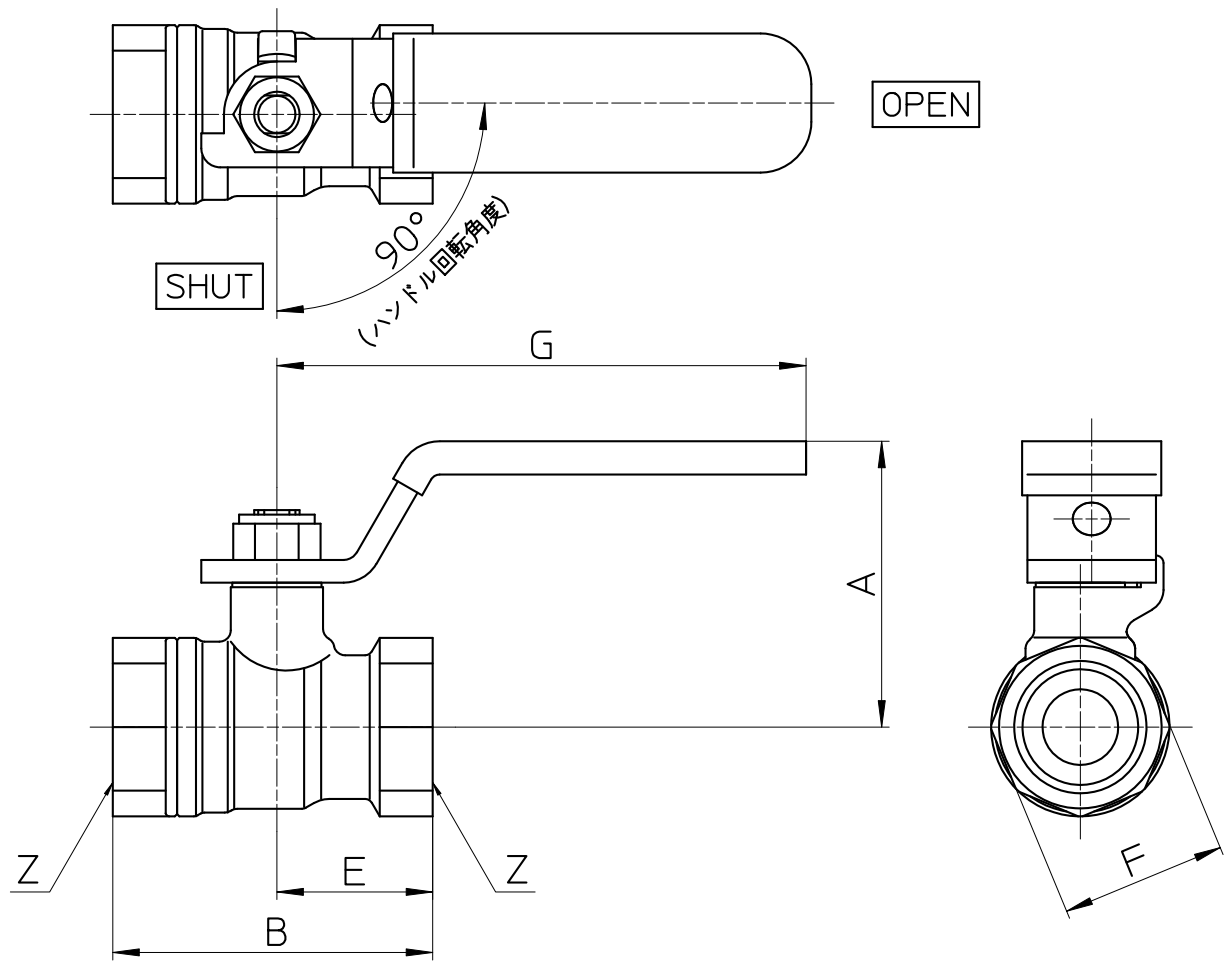

図番

品番	A	B	E	F	G	Z
V650F-10	37	42	21	22	70	Rc3/8
V650F-13	40	52	27	26	80	Rc1/2
V650F-20	44	60	30	32	80	Rc3/4
V650F-25	49	72	36	39	110	Rc1
V650F-30	55	84	42	48	110	Rc1 1/4
V650F-40	64	92	46	55	150	Rc1 1/2
V650F-50	72	110	55	68	150	Rc2

備考

品名	ボールバルブF型	尺度	承認	検図	製図	設計	第三角法
品番	V650F-サイズ	1:1	21・9・1	21・9・1	21・9・1	12・2・21	SANEI 株式会社